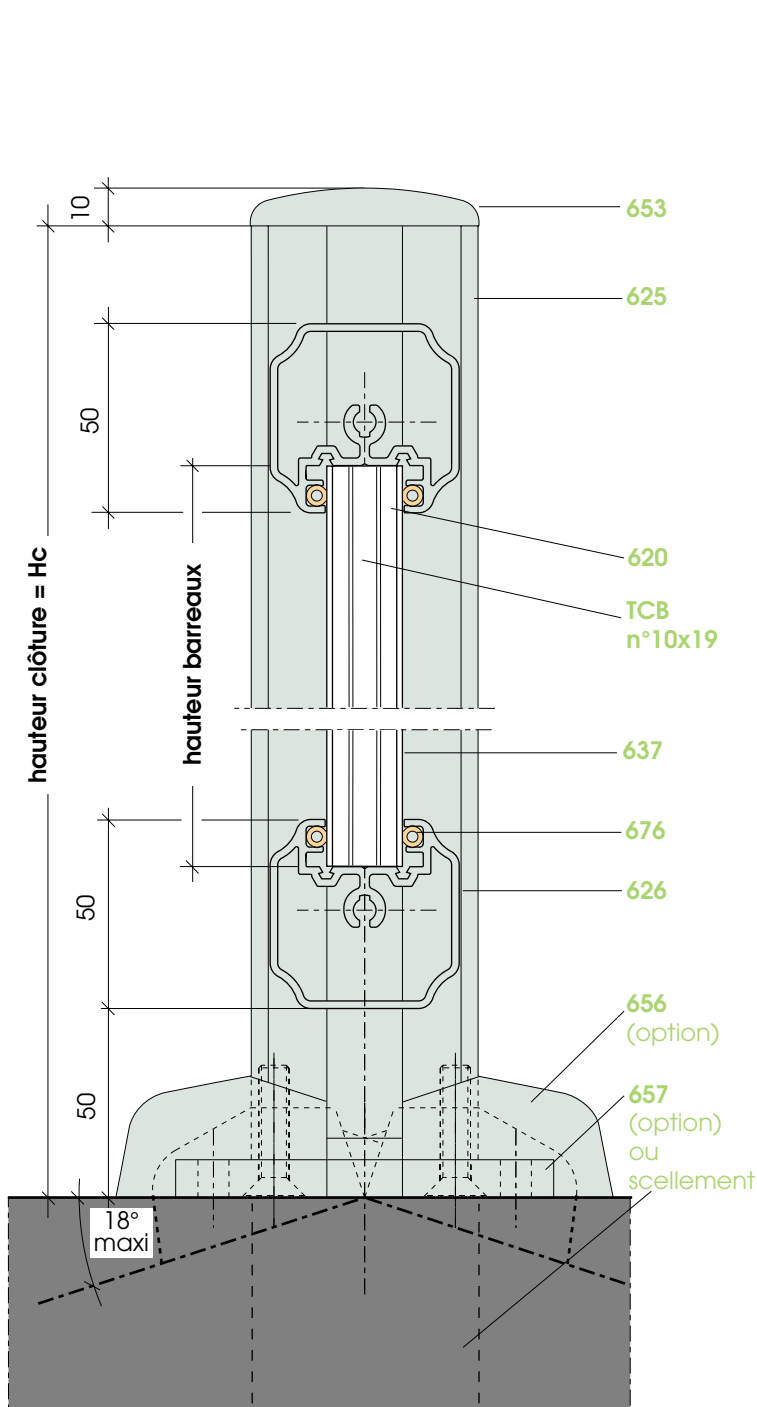

AABIS

212 rue Aristide Bergès
38340 VOREPPE
Tél. : 04.76.50.00.00
Fax. : 04.76.50.07.49

COUPES VERTICALES Ech. 1/2

COUPES HORIZONTALES Ech. 1/2

COUPE HORIZONTALE SUR SERRURE VANTAIL SIMPLE Ech. 1

COUPE HORIZONTALE SUR SERRURE VANTAUX DOUBLES Ech. 1