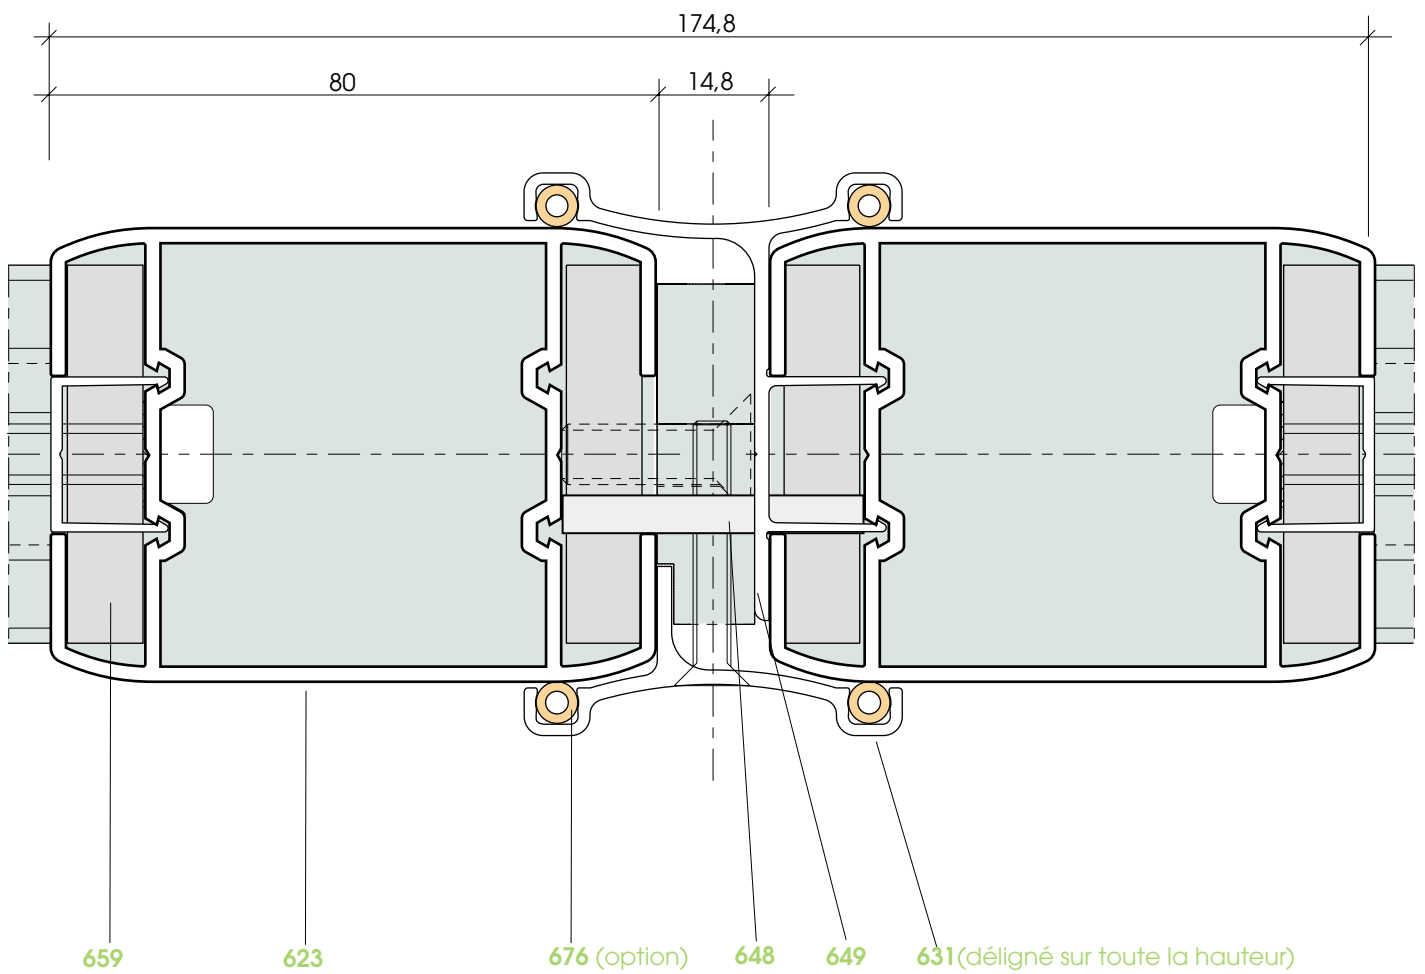

PIÈCE BASSE

COUPE HORIZONTALE SUR RÉGULATEUR DE PENTE Ech. 1

PIÈCE HAUTE

COUPE HORIZONTALE SUR SERRURE DE PORTAIL COULISSANT Ech. 1

COUPE HORIZONTALE SUR ASSEMBLAGE VANTAUX

COUPE VERTICALE Ech. 1

COUPE VERTICALE SUR TRAVERSE INTERMÉDIAIRE Ech. 1