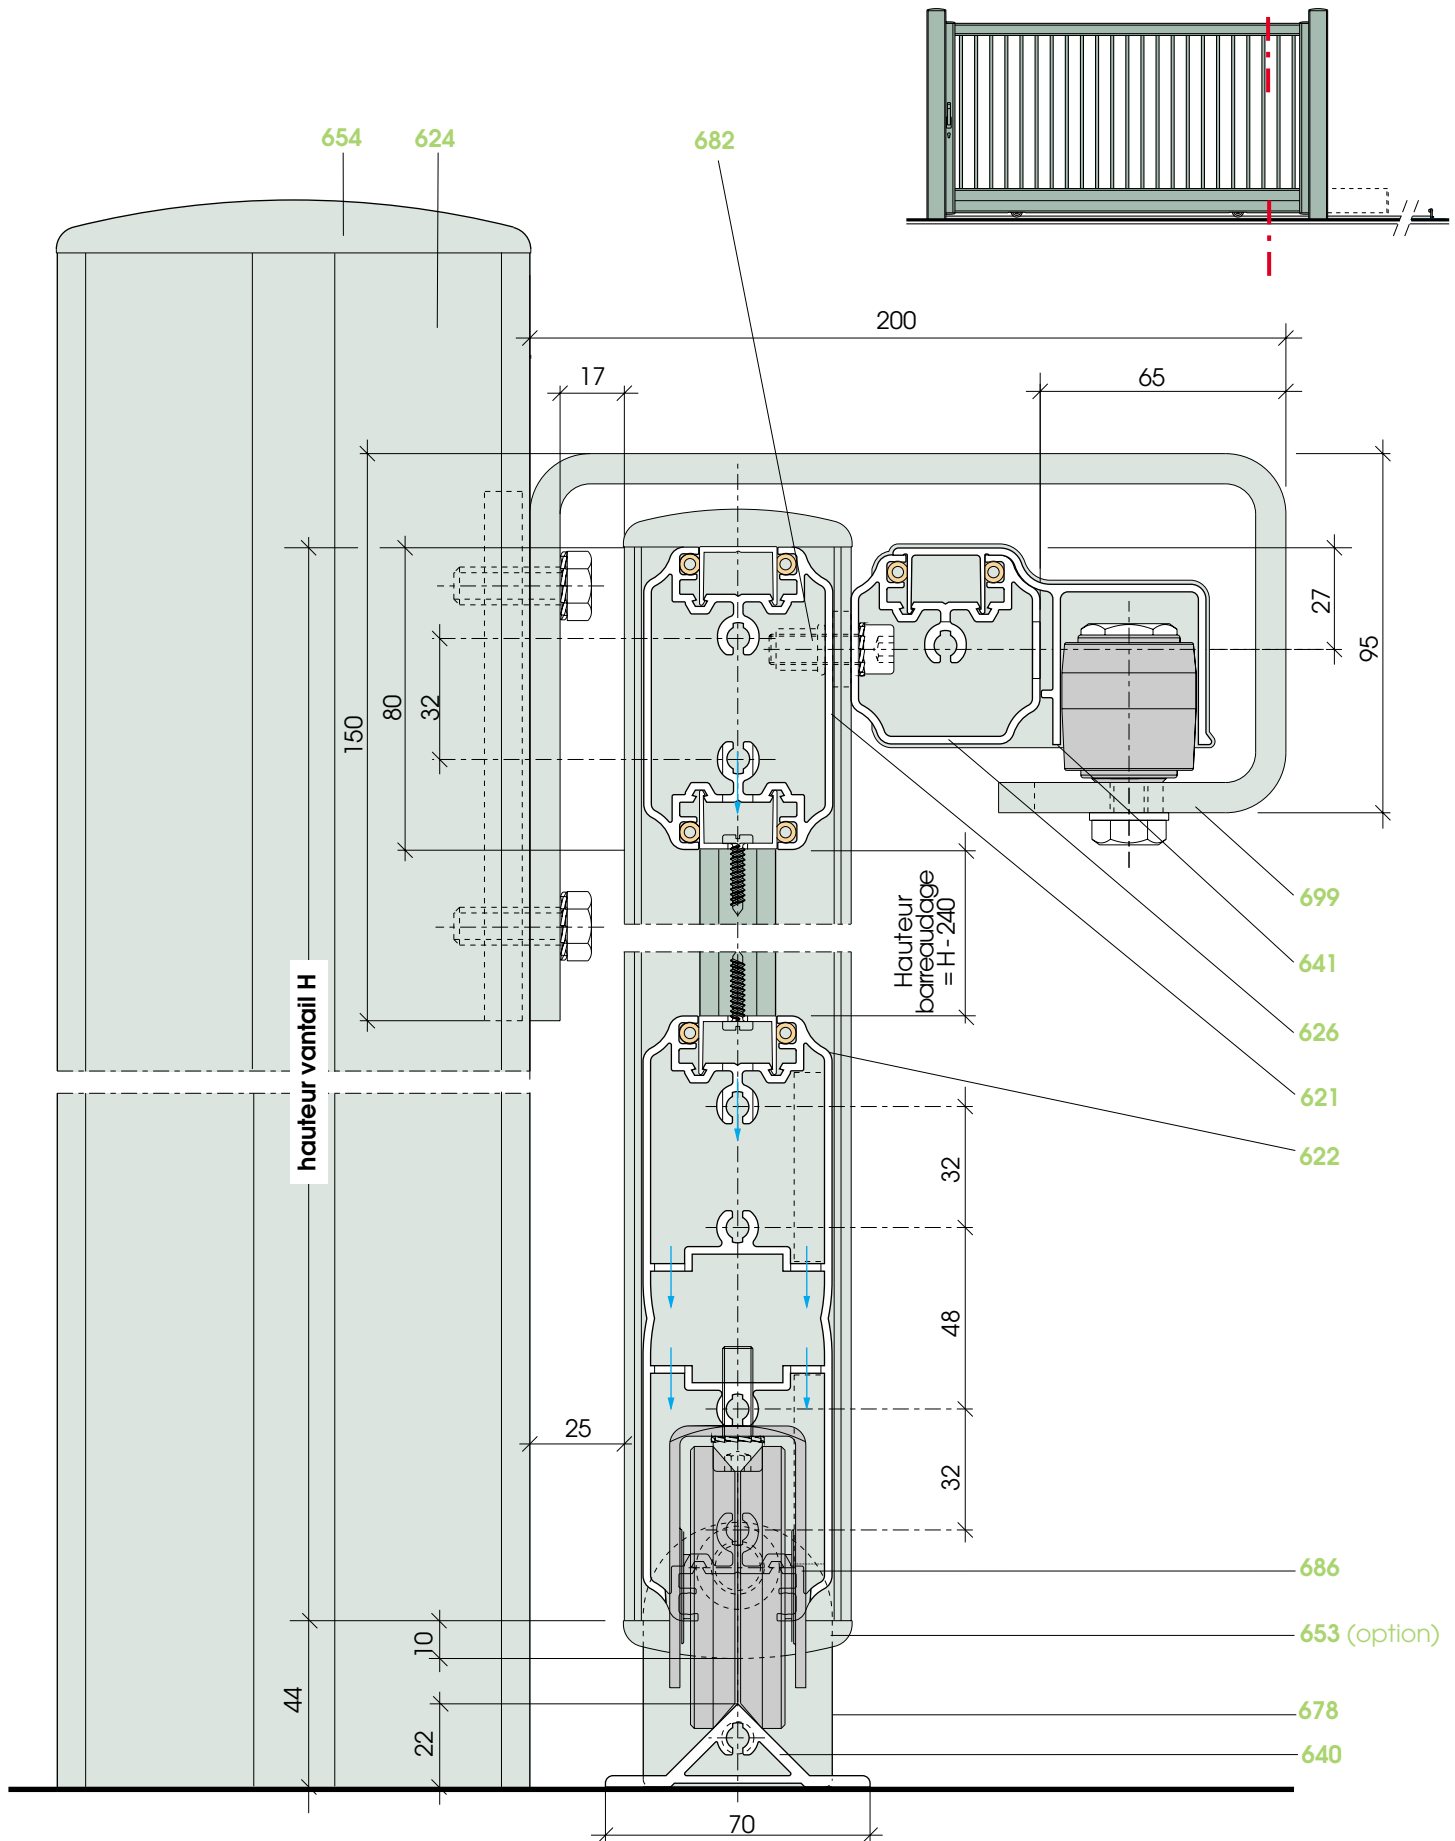

COUPE VERTICALE PORTAIL COULISSANT Ech.1/2