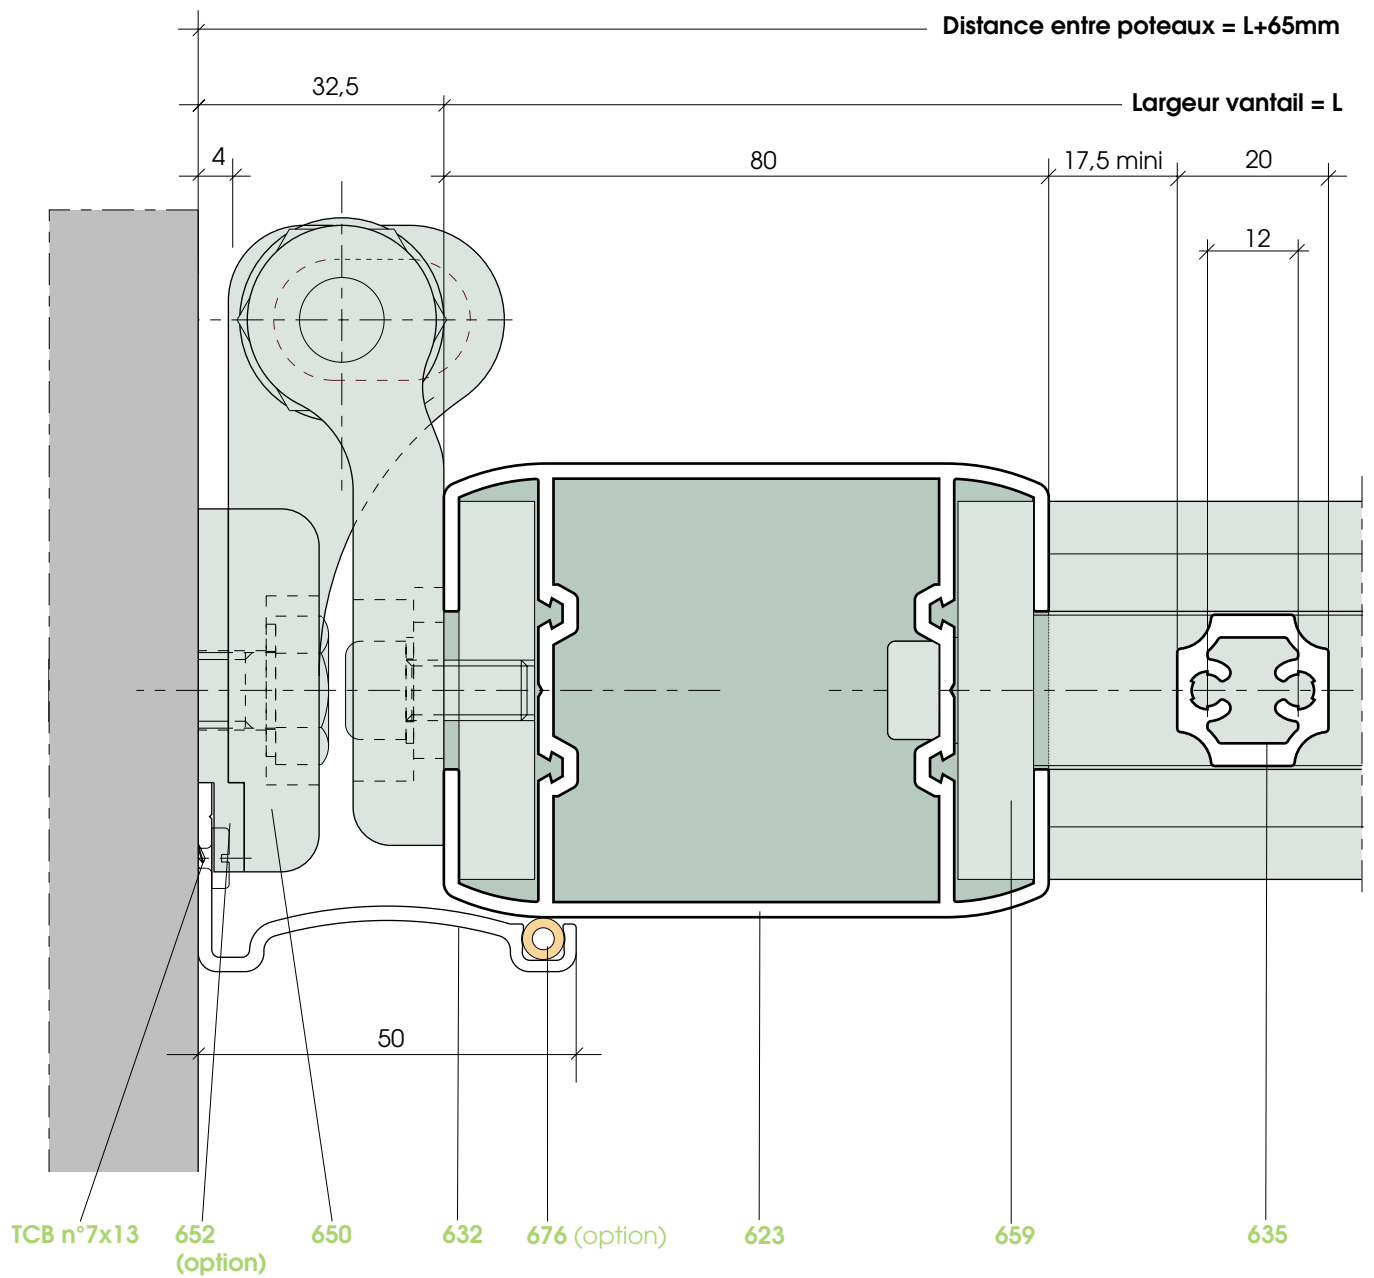

DÉTAILS ECH. 1

COUPE HORIZONTALE SUR SERRURE VANTAIL SIMPLE Ech. 1

COUPE HORIZONTALE SUR GOND VANTAIL SIMPLE Ech. 1

COUPE HORIZONTALE SUR PAUMELLE Ech. 1

COUPE HORIZONTALE SUR GOND Ech. 1

COUPE HORIZONTALE SUR RÉGULATEUR DE PENTE Ech. 1

PIÈCE BASSE

COUPE HORIZONTALE SUR RÉGULATEUR DE PENTE Ech. 1

PIÈCE HAUTE

COUPE HORIZONTALE SUR SERRURE DE PORTAIL COULISSANT Ech. 1

COUPE HORIZONTALE SUR ASSEMBLAGE VANTAUX

COUPE VERTICALE Ech. 1

COUPE VERTICALE SUR TRAVERSE INTERMÉDIAIRE Ech. 1