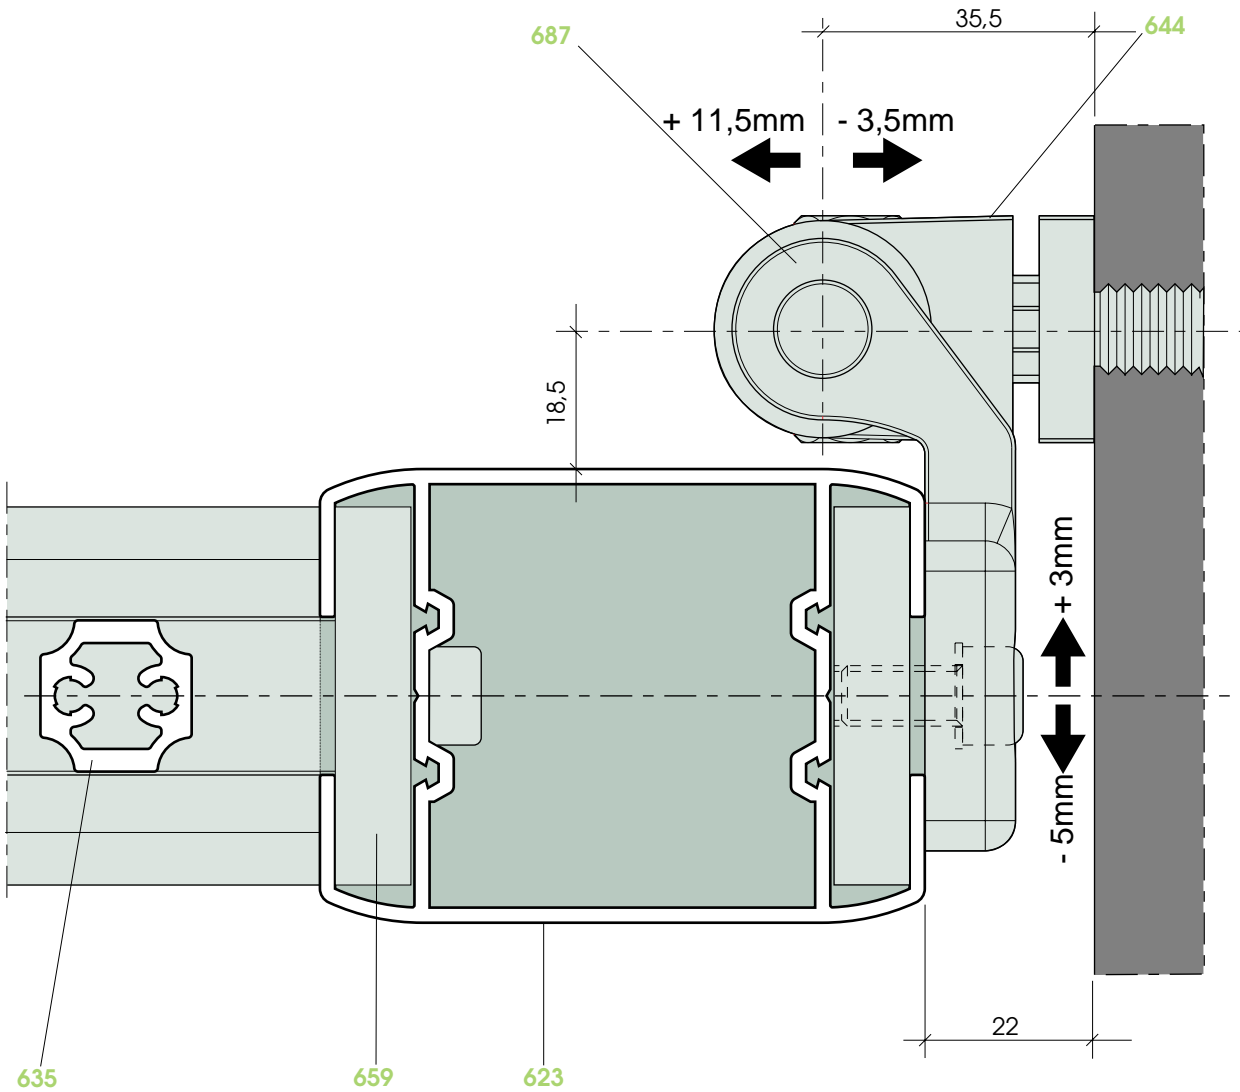

DÉTAILS ECH. 1

COUPE HORIZONTALE SUR SERRURE VANTAIL SIMPLE Ech. 1

COUPE HORIZONTALE SUR GOND VANTAIL SIMPLE Ech. 1

COUPE HORIZONTALE SUR PAUMELLE Ech. 1

COUPE HORIZONTALE SUR GOND Ech. 1

COUPE HORIZONTALE SUR RÉGULATEUR DE PENTE Ech. 1