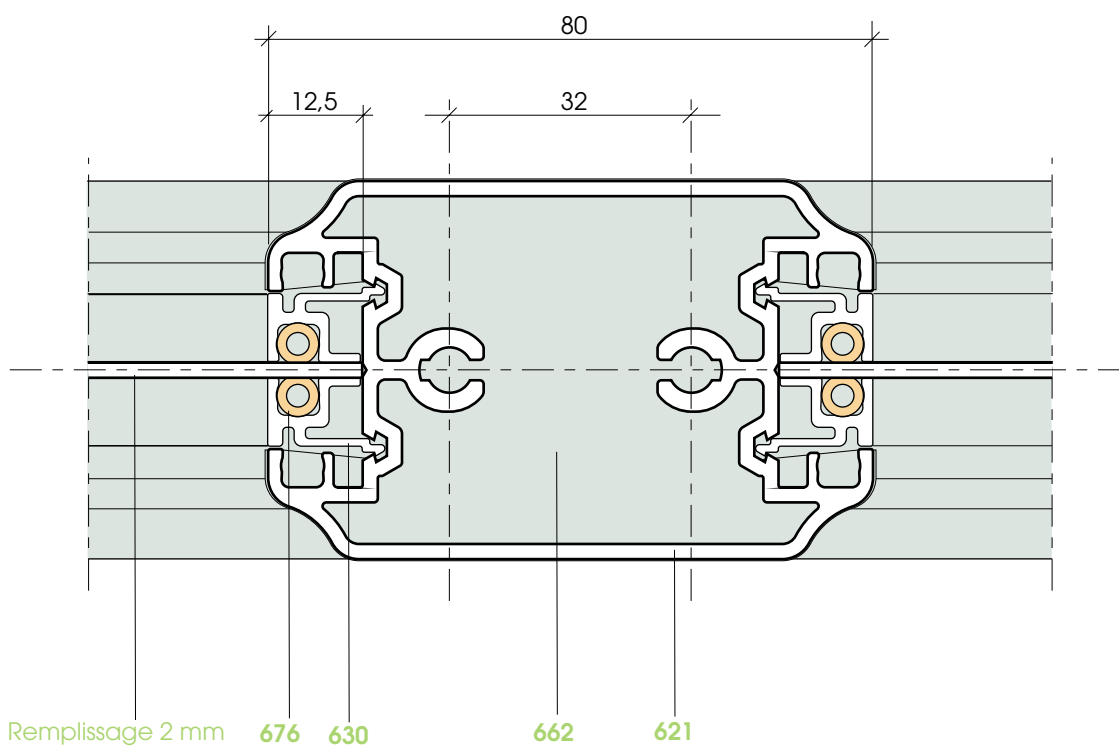

PIÈCE BASSE

COUPE HORIZONTALE SUR RÉGULATEUR DE PENTE Ech. 1

PIÈCE HAUTE

COUPE HORIZONTALE SUR SERRURE DE PORTAIL COULISSANT Ech. 1

COUPE HORIZONTALE SUR ASSEMBLAGE VANTAUX

COUPE VERTICALE Ech. 1

COUPE VERTICALE SUR TRAVERSE INTERMÉDIAIRE Ech. 1

COUPE VERTICALE SUR PORTAIL BATTANT Ech. 1

COUPE HORIZONTALE SUR MENEAU Ech. 1

COUPE HORIZONTALE SUR MENEAU Ech. 1

COUPE VERTICALE SUR TRAVERSE BASSE CLÔTURE Ech. 1

COUPE HORIZONTALE Ech. 1

COUPE HORIZONTALE Ech. 1