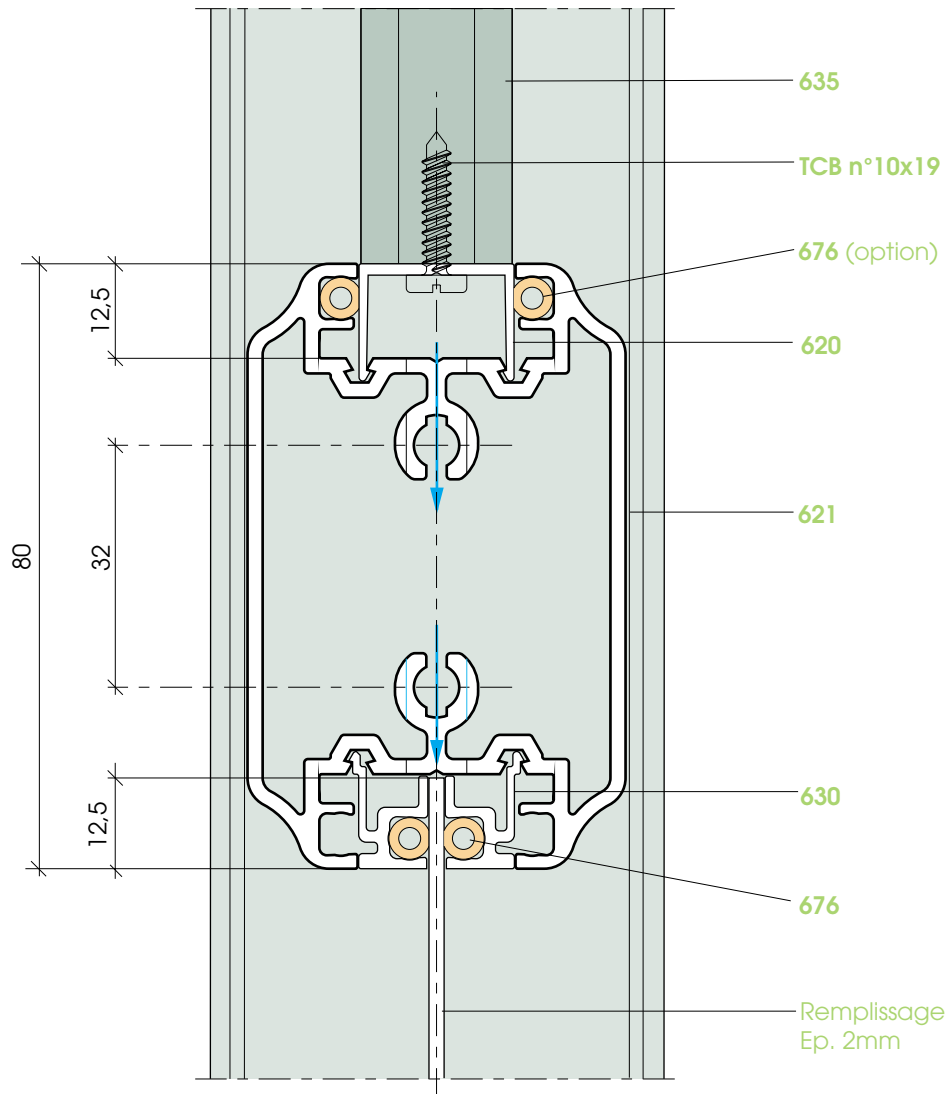

PIÈCE BASSE

COUPE HORIZONTALE SUR RÉGULATEUR DE PENTE Ech. 1

PIÈCE HAUTE

COUPE HORIZONTALE SUR SERRURE DE PORTAIL COULISSANT Ech. 1

COUPE HORIZONTALE SUR ASSEMBLAGE VANTAUX

COUPE VERTICALE Ech. 1

COUPE VERTICALE SUR TRAVERSE INTERMÉDIAIRE Ech. 1

COUPE VERTICALE SUR PORTAIL BATTANT Ech. 1

COUPE HORIZONTALE SUR MENEAU Ech. 1

COUPE HORIZONTALE SUR MENEAU Ech. 1

COUPE VERTICALE SUR TRAVERSE BASSE CLÔTURE Ech. 1

COUPE HORIZONTALE Ech. 1

COUPE HORIZONTALE Ech. 1