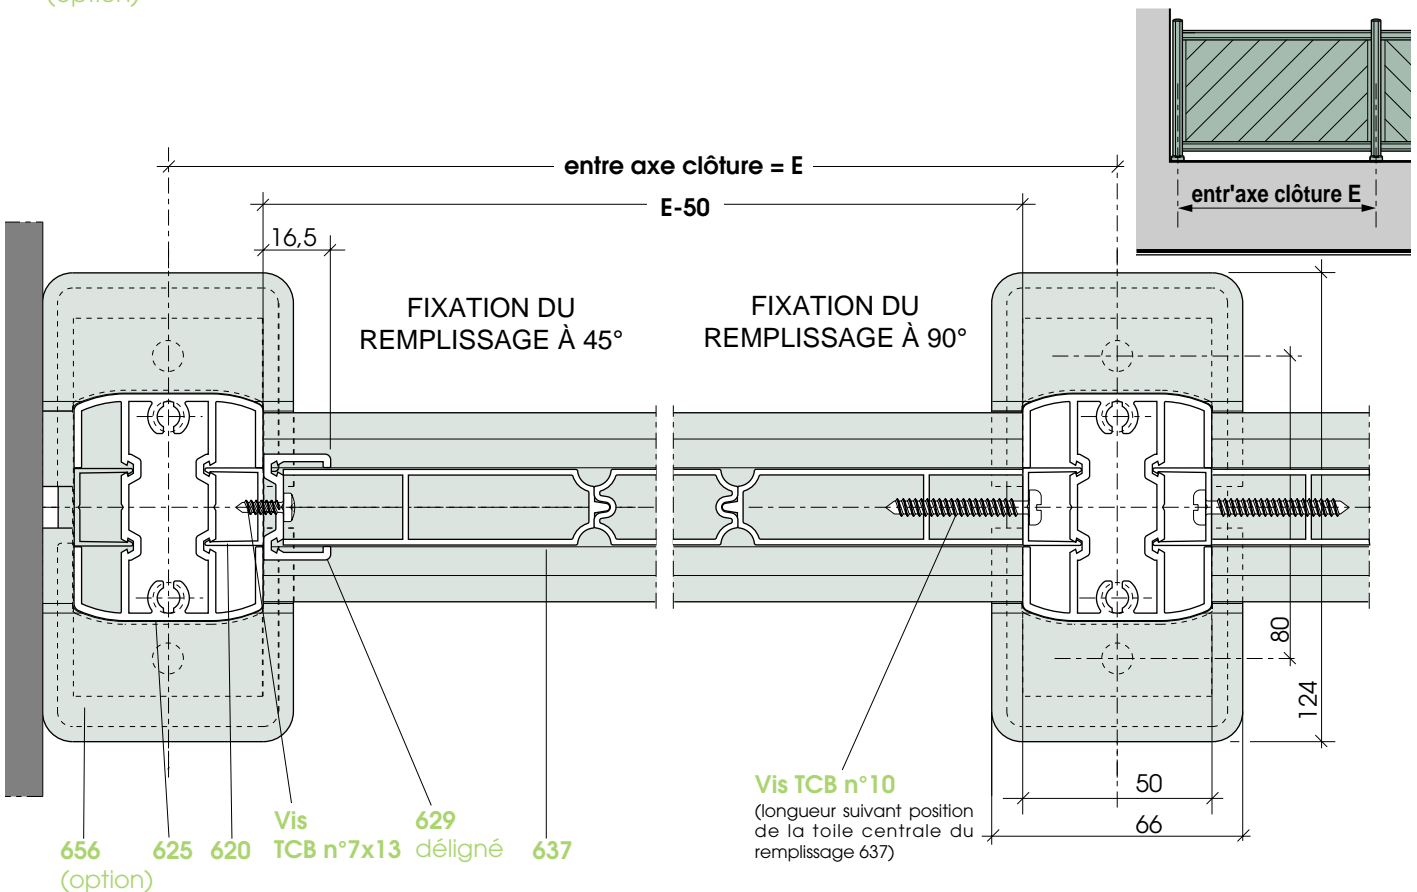

AABIS

212 rue Aristide Bergès
38340 VOREPPE
Tél. : 04.76.50.00.00
Fax. : 04.76.50.07.49

COUPES VERTICALES Ech. 1/2

COUPES HORIZONTALES Ech. 1/2

COUPE HORIZONTALE SUR SERRURE VANTAIL SIMPLE Ech. 1

COUPE HORIZONTALE SUR SERRURE VANTAUX DOUBLES Ech. 1

DÉTAILS ECH. 1

COUPE HORIZONTALE SUR SERRURE VANTAIL SIMPLE Ech. 1

COUPE HORIZONTALE SUR GOND VANTAIL SIMPLE Ech. 1

COUPE HORIZONTALE SUR PAUMELLE Ech. 1

COUPE HORIZONTALE SUR GOND Ech. 1

COUPE HORIZONTALE SUR RÉGULATEUR DE PENTE Ech. 1

PIÈCE BASSE

COUPE HORIZONTALE SUR RÉGULATEUR DE PENTE Ech. 1

PIÈCE HAUTE

COUPE HORIZONTALE SUR SERRURE DE PORTAIL COULISSANT Ech. 1

COUPE HORIZONTALE SUR ASSEMBLAGE VANTAUX

COUPE VERTICALE Ech. 1

COUPE VERTICALE SUR TRAVERSE INTERMÉDIAIRE Ech. 1