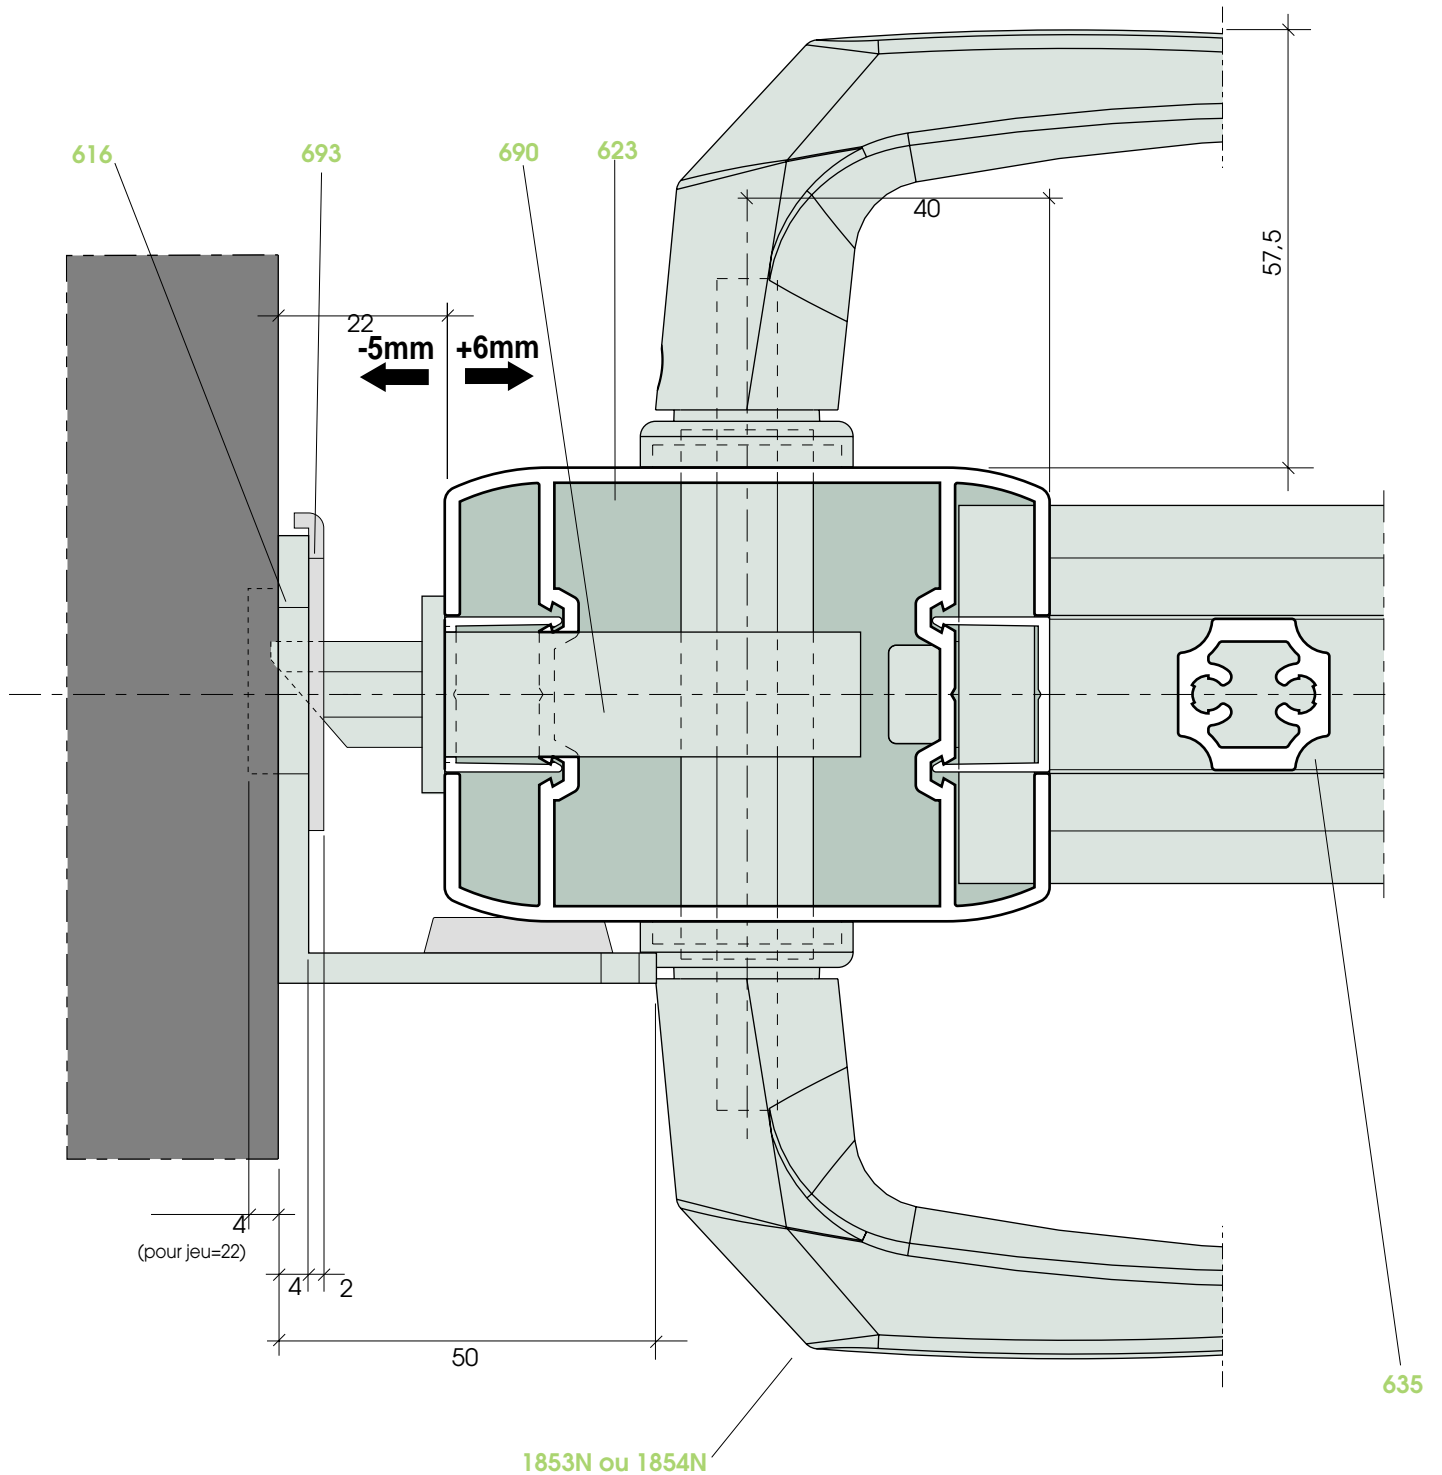

DÉTAILS ECH. 1

COUPE HORIZONTALE SUR SERRURE VANTAIL SIMPLE Ech. 1

COUPE HORIZONTALE SUR GOND VANTAIL SIMPLE Ech. 1

COUPE HORIZONTALE SUR PAUMELLE Ech. 1

COUPE HORIZONTALE SUR GOND Ech. 1

COUPE HORIZONTALE SUR RÉGULATEUR DE PENTE Ech. 1