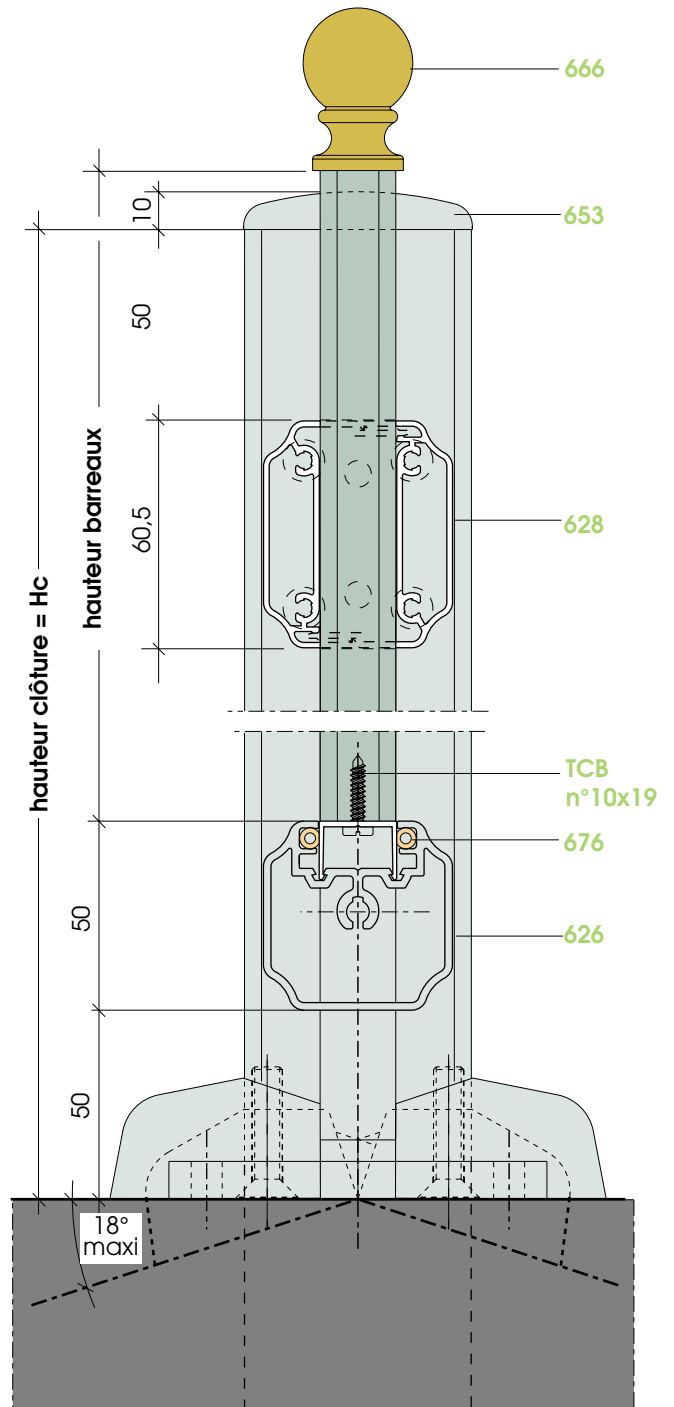

AABIS

212 rue Aristide Bergès
38340 VOREPPE
Tél. : 04.76.50.00.00
Fax. : 04.76.50.07.49

COUPES VERTICALES Ech. 1/2

COUPES HORIZONTALES Ech. 1/2

COUPE HORIZONTALE SUR SERRURE VANTAIL SIMPLE Ech. 1

COUPE HORIZONTALE SUR SERRURE VANTAUX DOUBLES Ech. 1