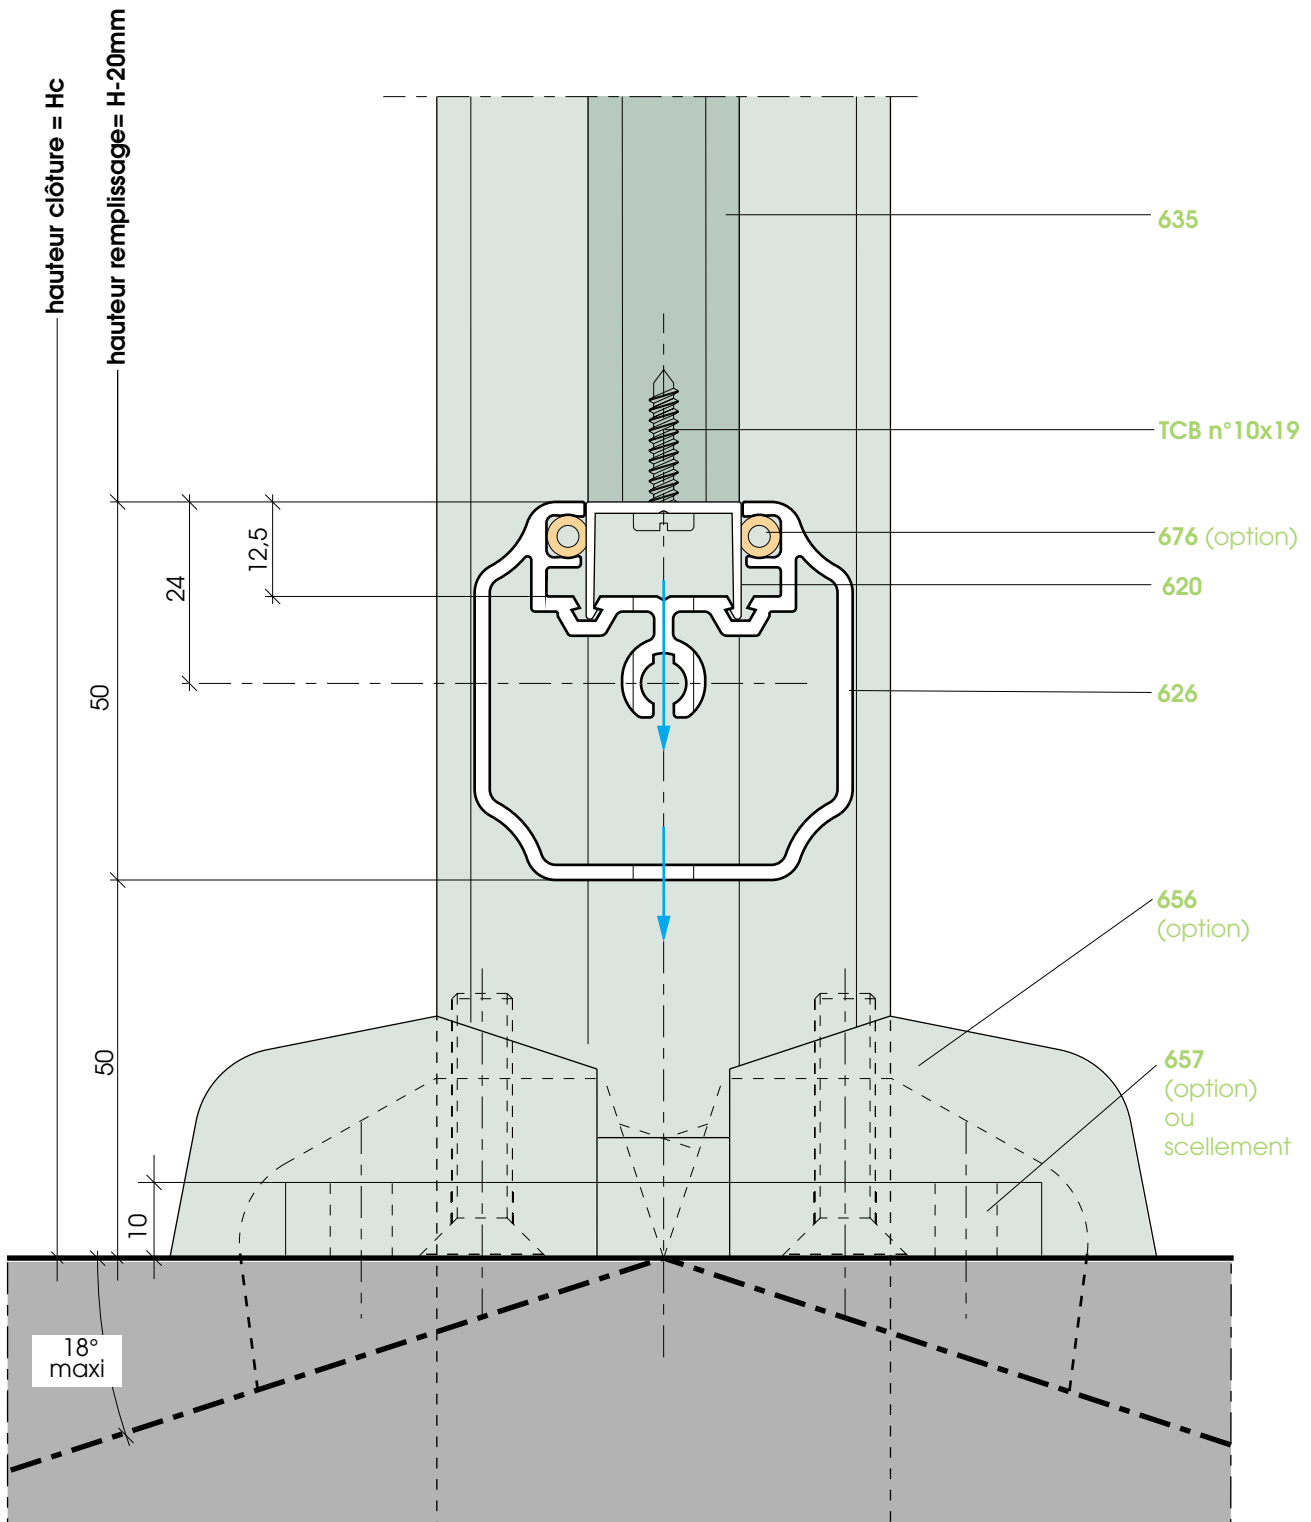

PIÈCE BASSE

COUPE HORIZONTALE SUR RÉGULATEUR DE PENTE Ech. 1

PIÈCE HAUTE

COUPE HORIZONTALE SUR SERRURE DE PORTAIL COULISSANT Ech. 1

COUPE HORIZONTALE SUR ASSEMBLAGE VANTAUX

COUPE VERTICALE Ech. 1

COUPE VERTICALE SUR TRAVERSE INTERMÉDIAIRE Ech. 1

COUPE VERTICALE SUR PORTAIL BATTANT Ech. 1

COUPE HORIZONTALE SUR MENEAU Ech. 1

COUPE HORIZONTALE SUR MENEAU Ech. 1

COUPE VERTICALE SUR TRAVERSE BASSE CLÔTURE Ech. 1

COUPE HORIZONTALE Ech. 1

COUPE HORIZONTALE Ech. 1