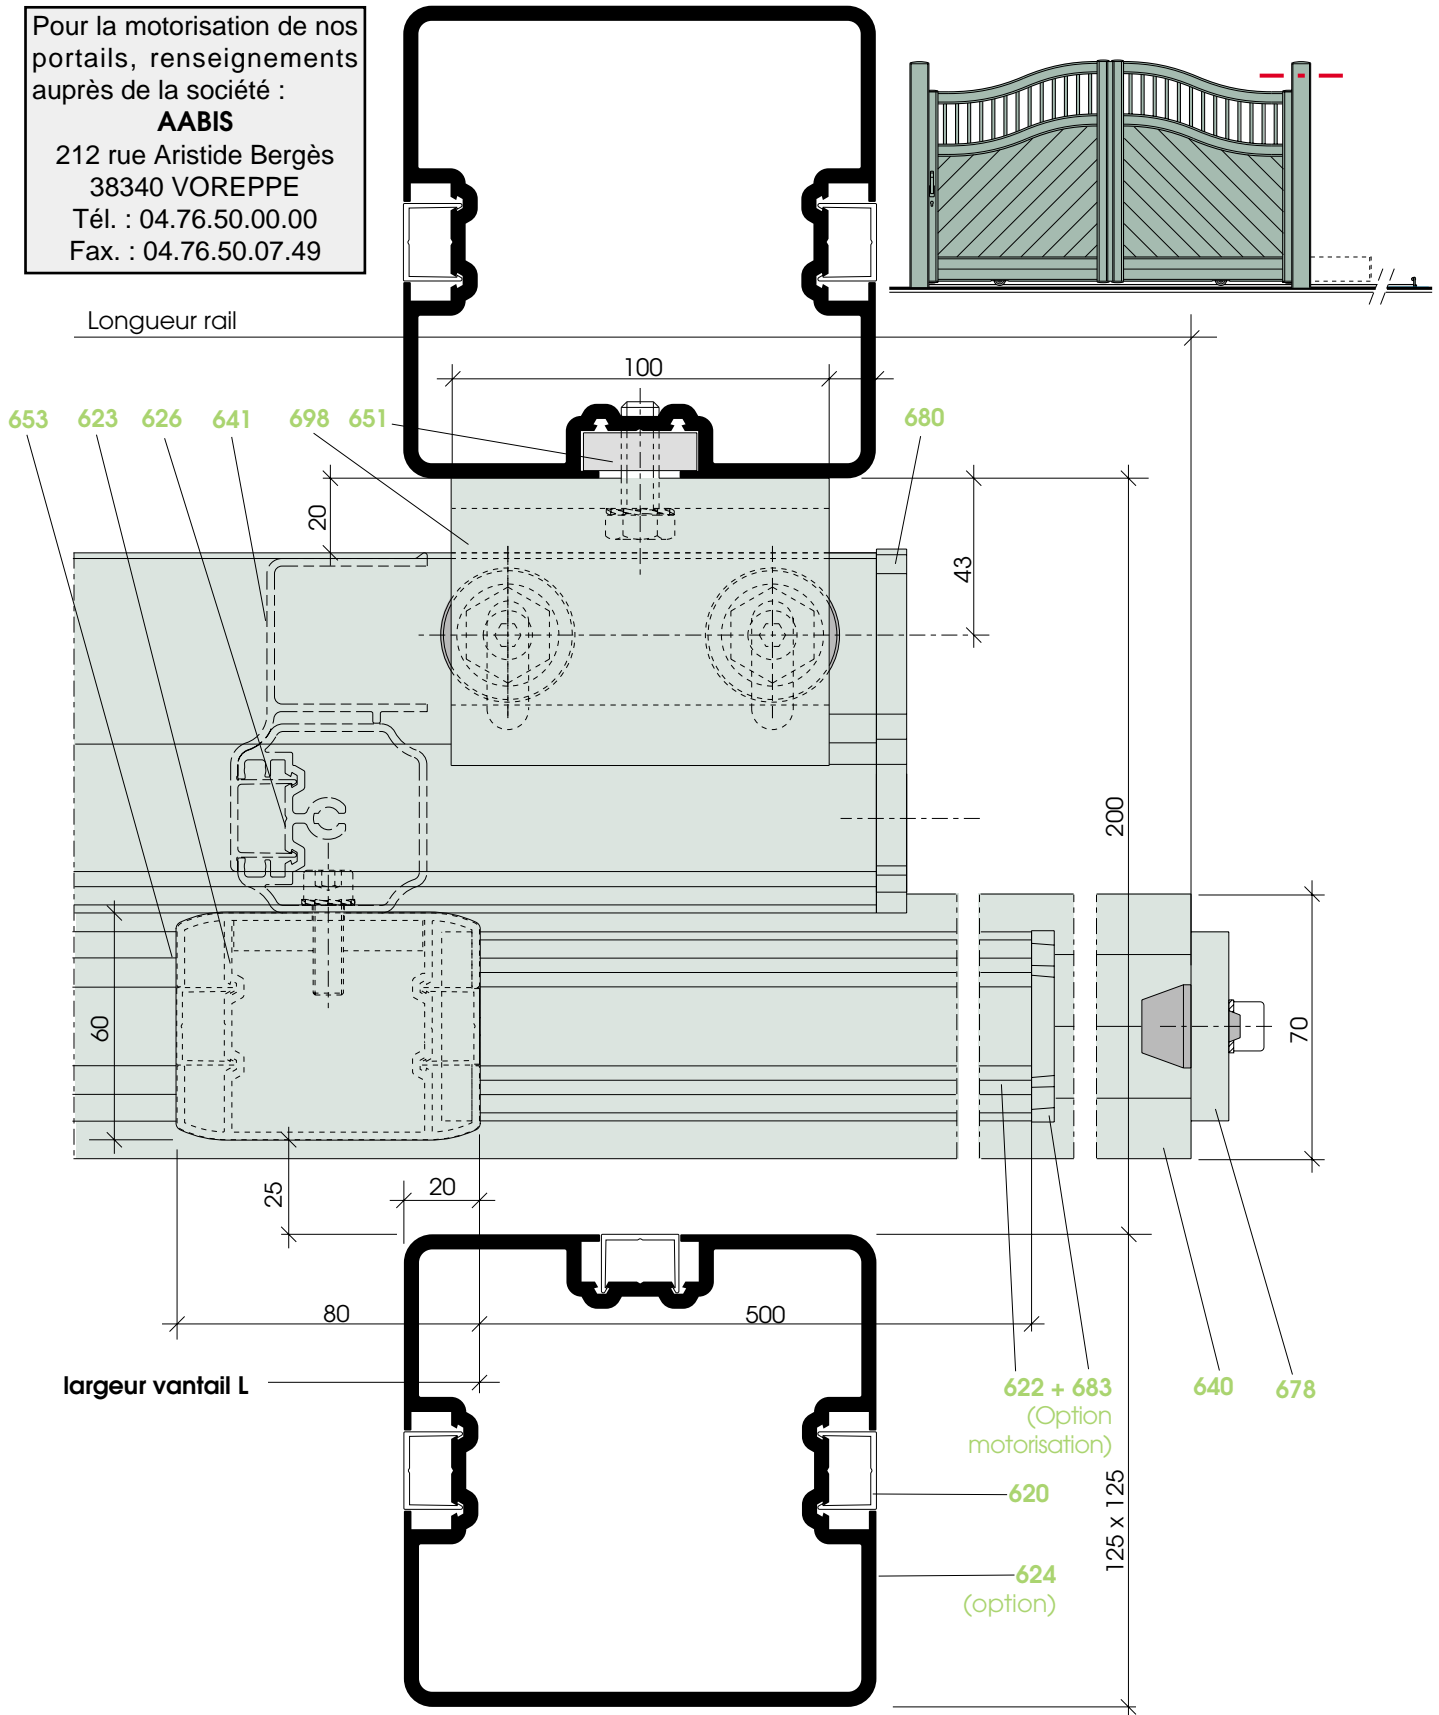

COUPE HORIZONTALE PORTAIL COULISSANT Ech.1/2

Pour la motorisation de nos portails, renseignements auprès de la société :

AABIS

212 rue Aristide Bergès

38340 VOREPPE

Tél. : 04.76.50.00.00

Fax. : 04.76.50.07.49