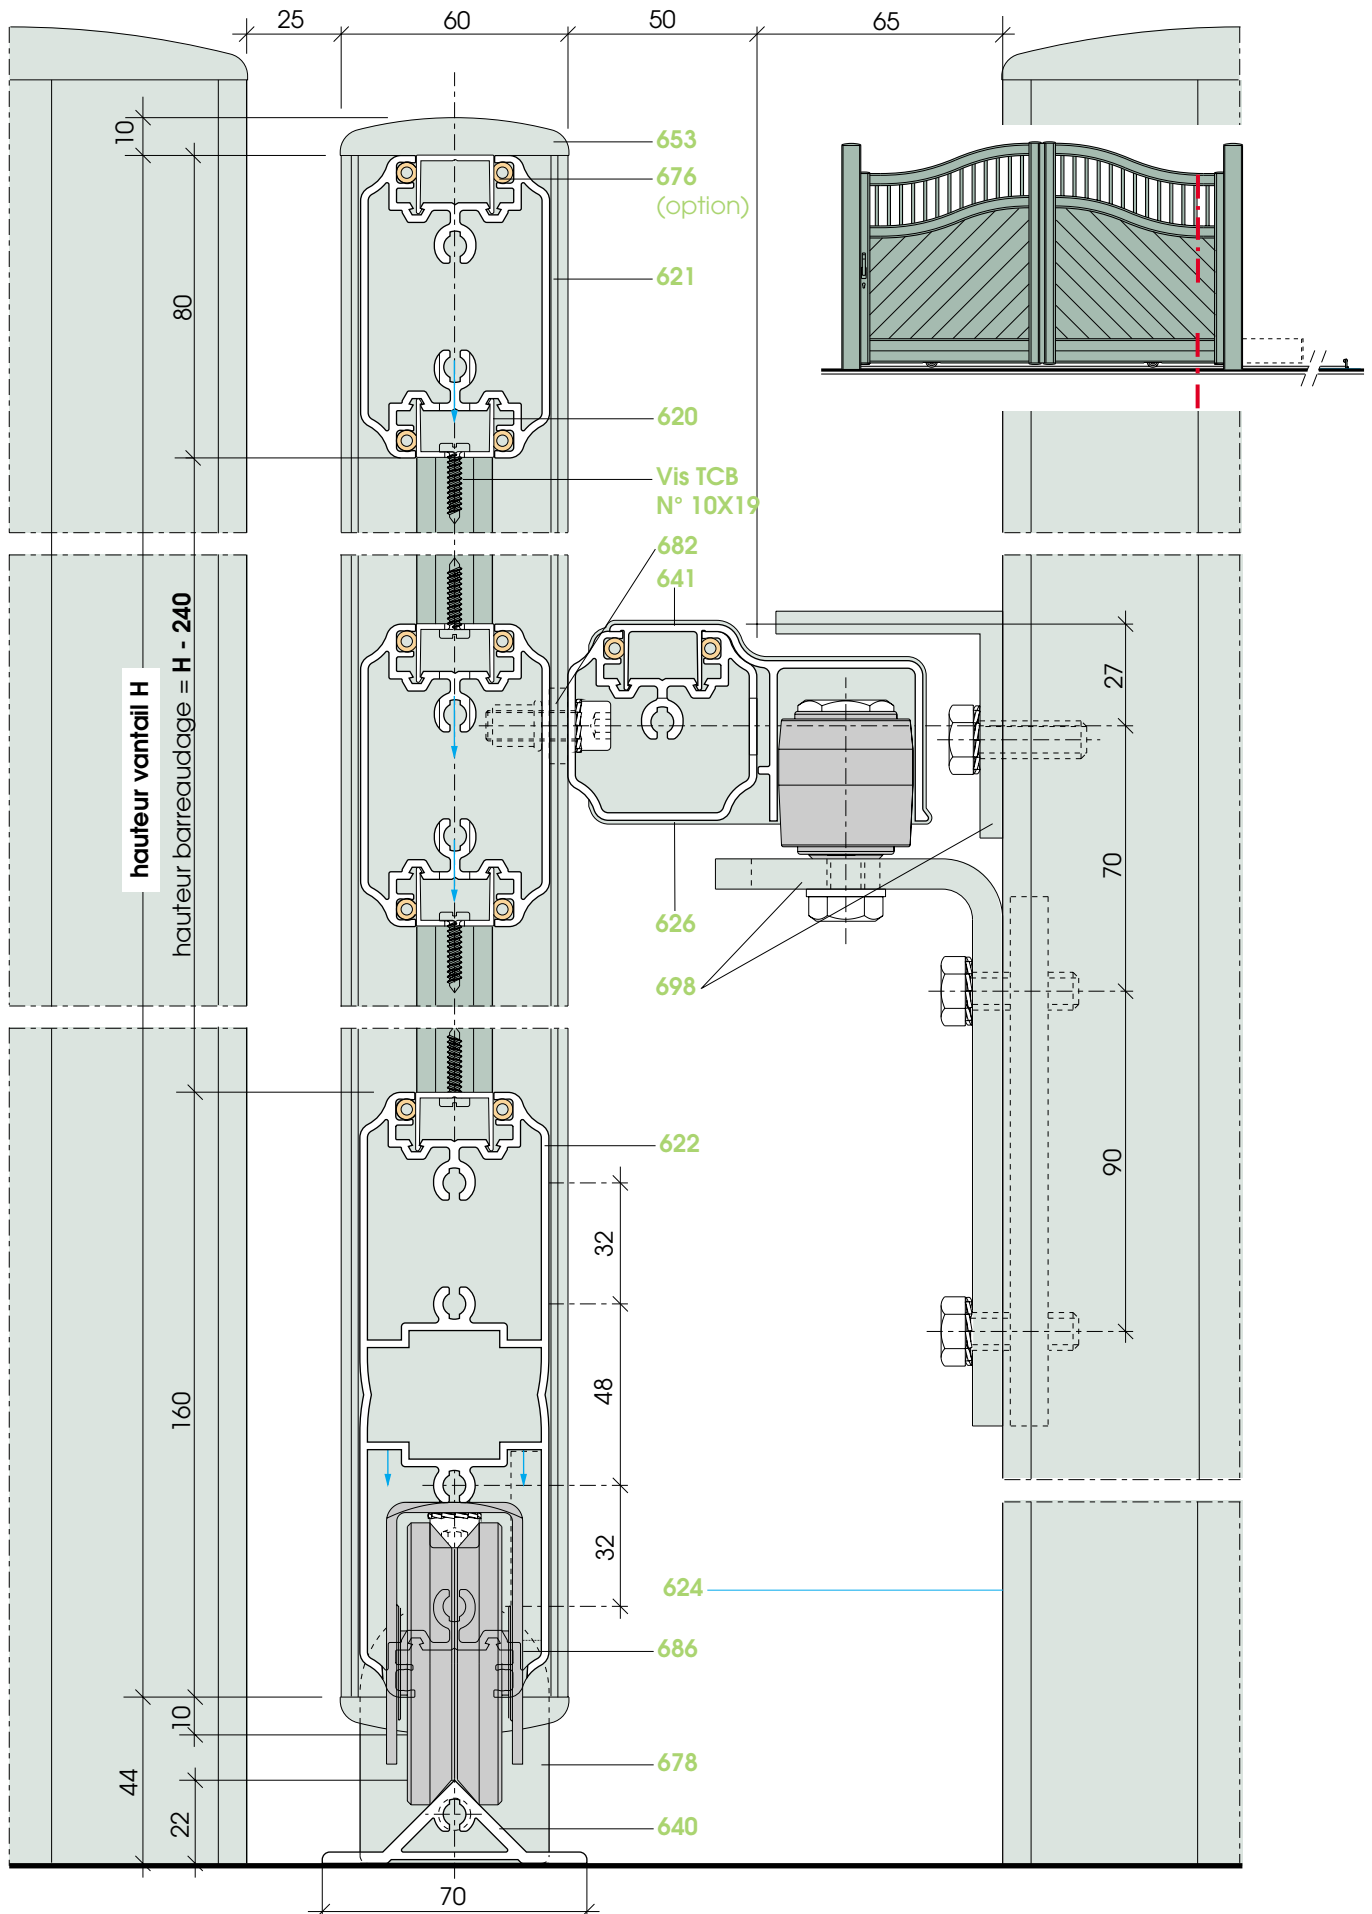

COUPES VERTICALES PORTAIL BATTANT Ech.1/2

COUPES HORIZONTALES PORTAIL BATTANT Ech.1/2

1 VANTAIL

2 VANTAUX

COUPE VERTICALE PORTAIL COULISSANT Ech.1/2

COUPE HORIZONTALE PORTAIL COULISSANT Ech.1/2

Pour la motorisation de nos portails, renseignements auprès de la société :

DÉTAILS ECH. 1

COUPE HORIZONTALE SUR SERRURE VANTAIL SIMPLE Ech. 1

COUPE HORIZONTALE SUR GOND VANTAIL SIMPLE Ech. 1

COUPE HORIZONTALE SUR PAUMELLE Ech. 1

COUPE HORIZONTALE SUR GOND Ech. 1

COUPE HORIZONTALE SUR RÉGULATEUR DE PENTE Ech. 1