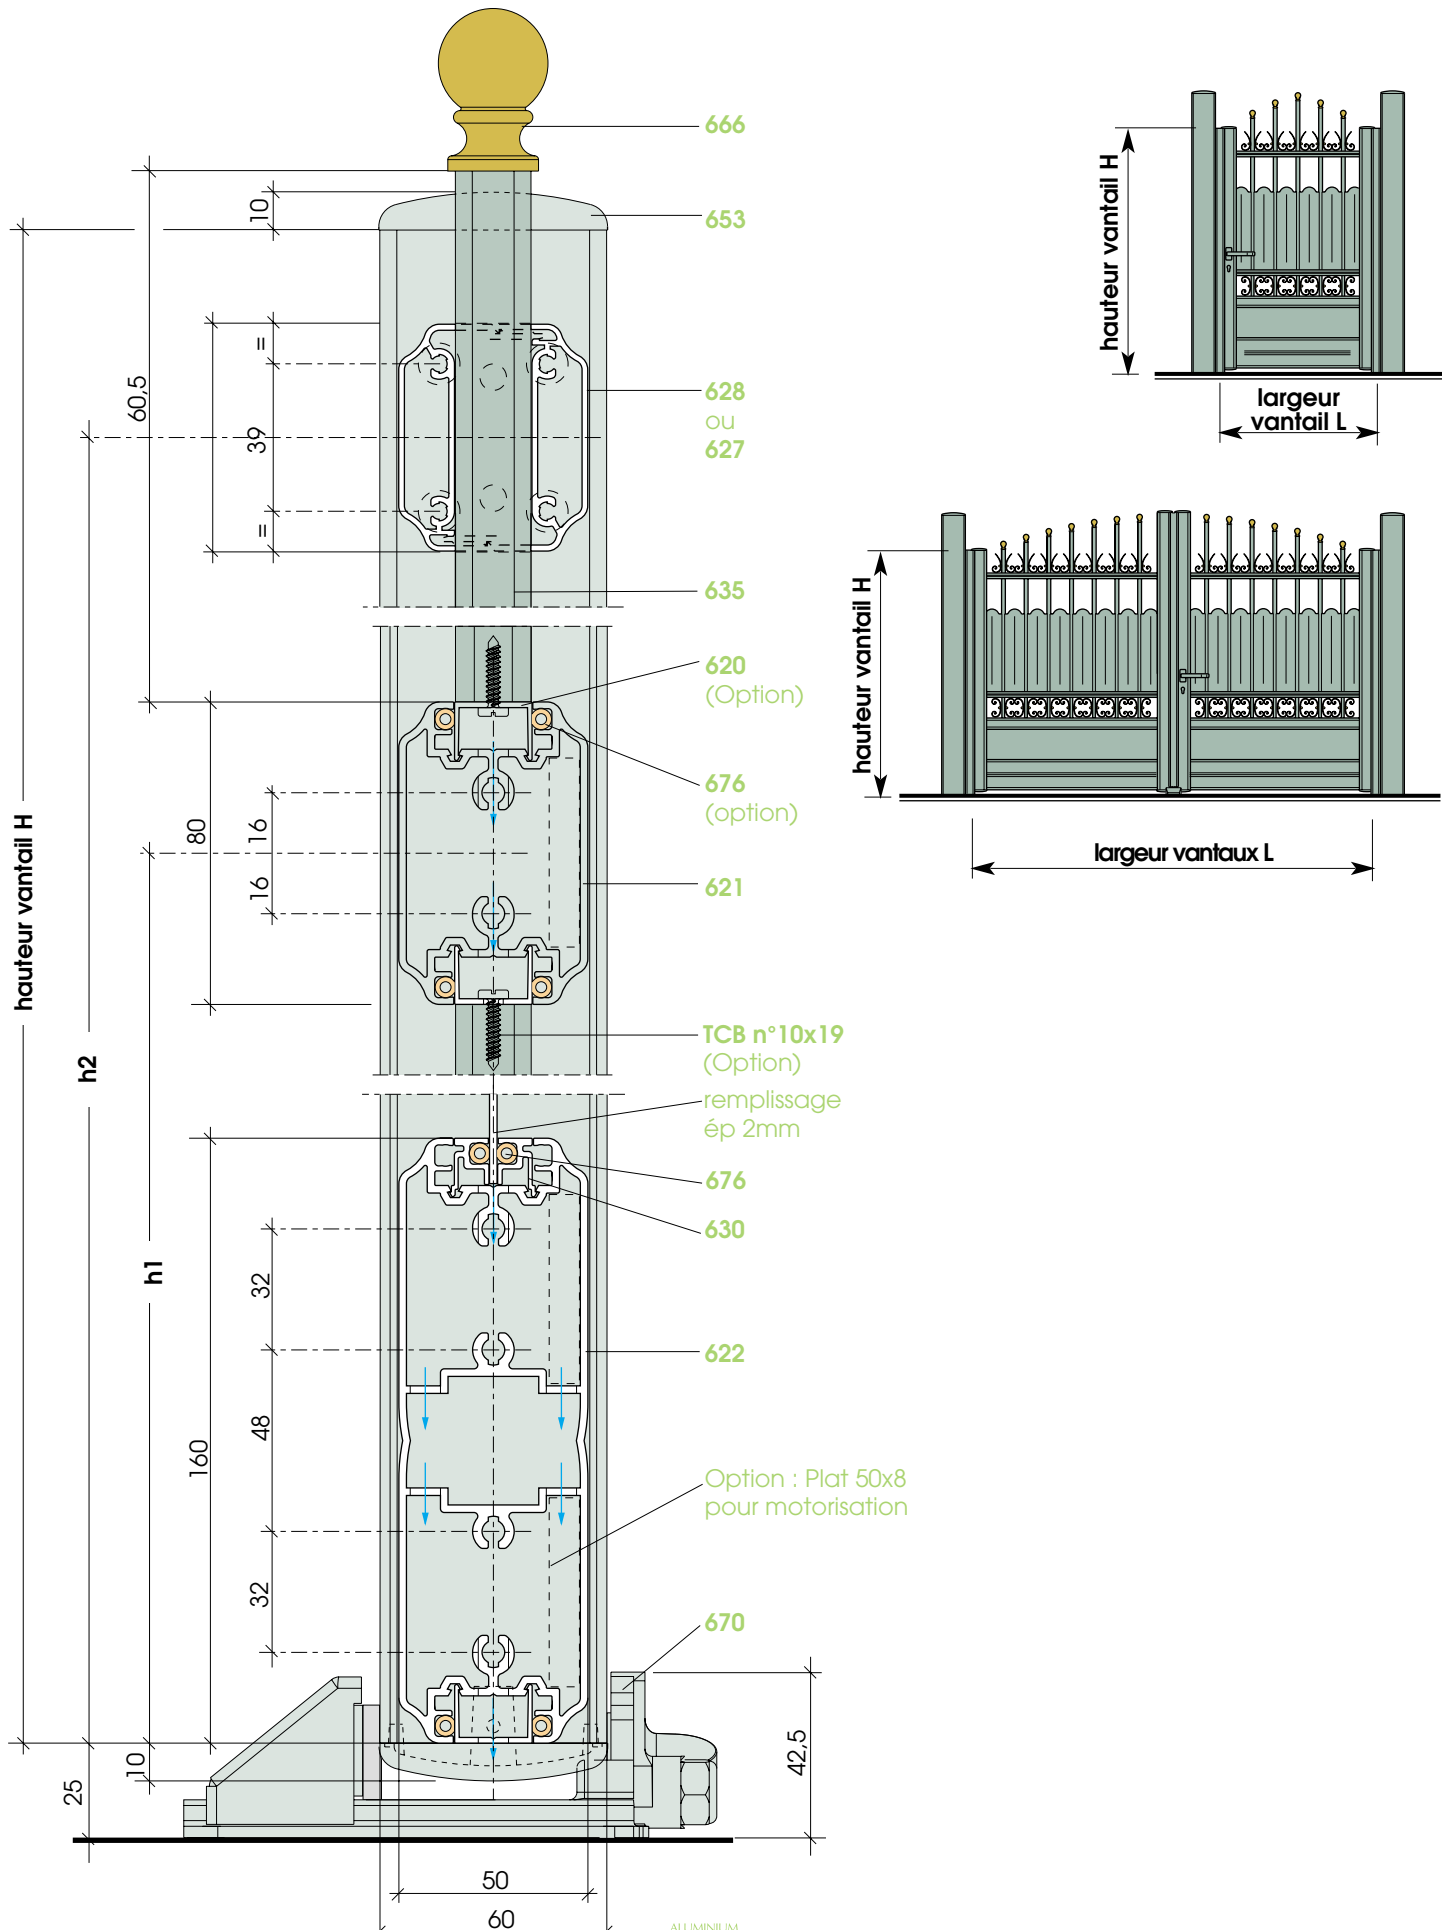

COUPES VERTICALES PORTAIL BATTANT Ech.1/2

COUPES HORIZONTALES PORTAIL BATTANT Ech.1/2

1 VANTAIL

2 VANTAUX

COUPE VERTICALE PORTAIL COULISSANT Ech.1/2

COUPE HORIZONTALE PORTAIL COULISSANT Ech.1/2

Pour la motorisation de nos portails, renseignements auprès de la société :

AABIS

212 rue Aristide Bergès

38340 VOREPPE

Tél. : 04.76.50.00.00

Fax. : 04.76.50.07.49

COUPE VERTICALE PORTAIL COULISSANT Ech.1/2

COUPE HORIZONTALE PORTAIL COULISSANT Ech.1/2

Pour la motorisation de nos portails, renseignements auprès de la société :

DÉTAILS ECH. 1

COUPE HORIZONTALE SUR SERRURE VANTAIL SIMPLE Ech. 1

COUPE HORIZONTALE SUR GOND VANTAIL SIMPLE Ech. 1

COUPE HORIZONTALE SUR PAUMELLE Ech. 1

COUPE HORIZONTALE SUR GOND Ech. 1

COUPE HORIZONTALE SUR RÉGULATEUR DE PENTE Ech. 1