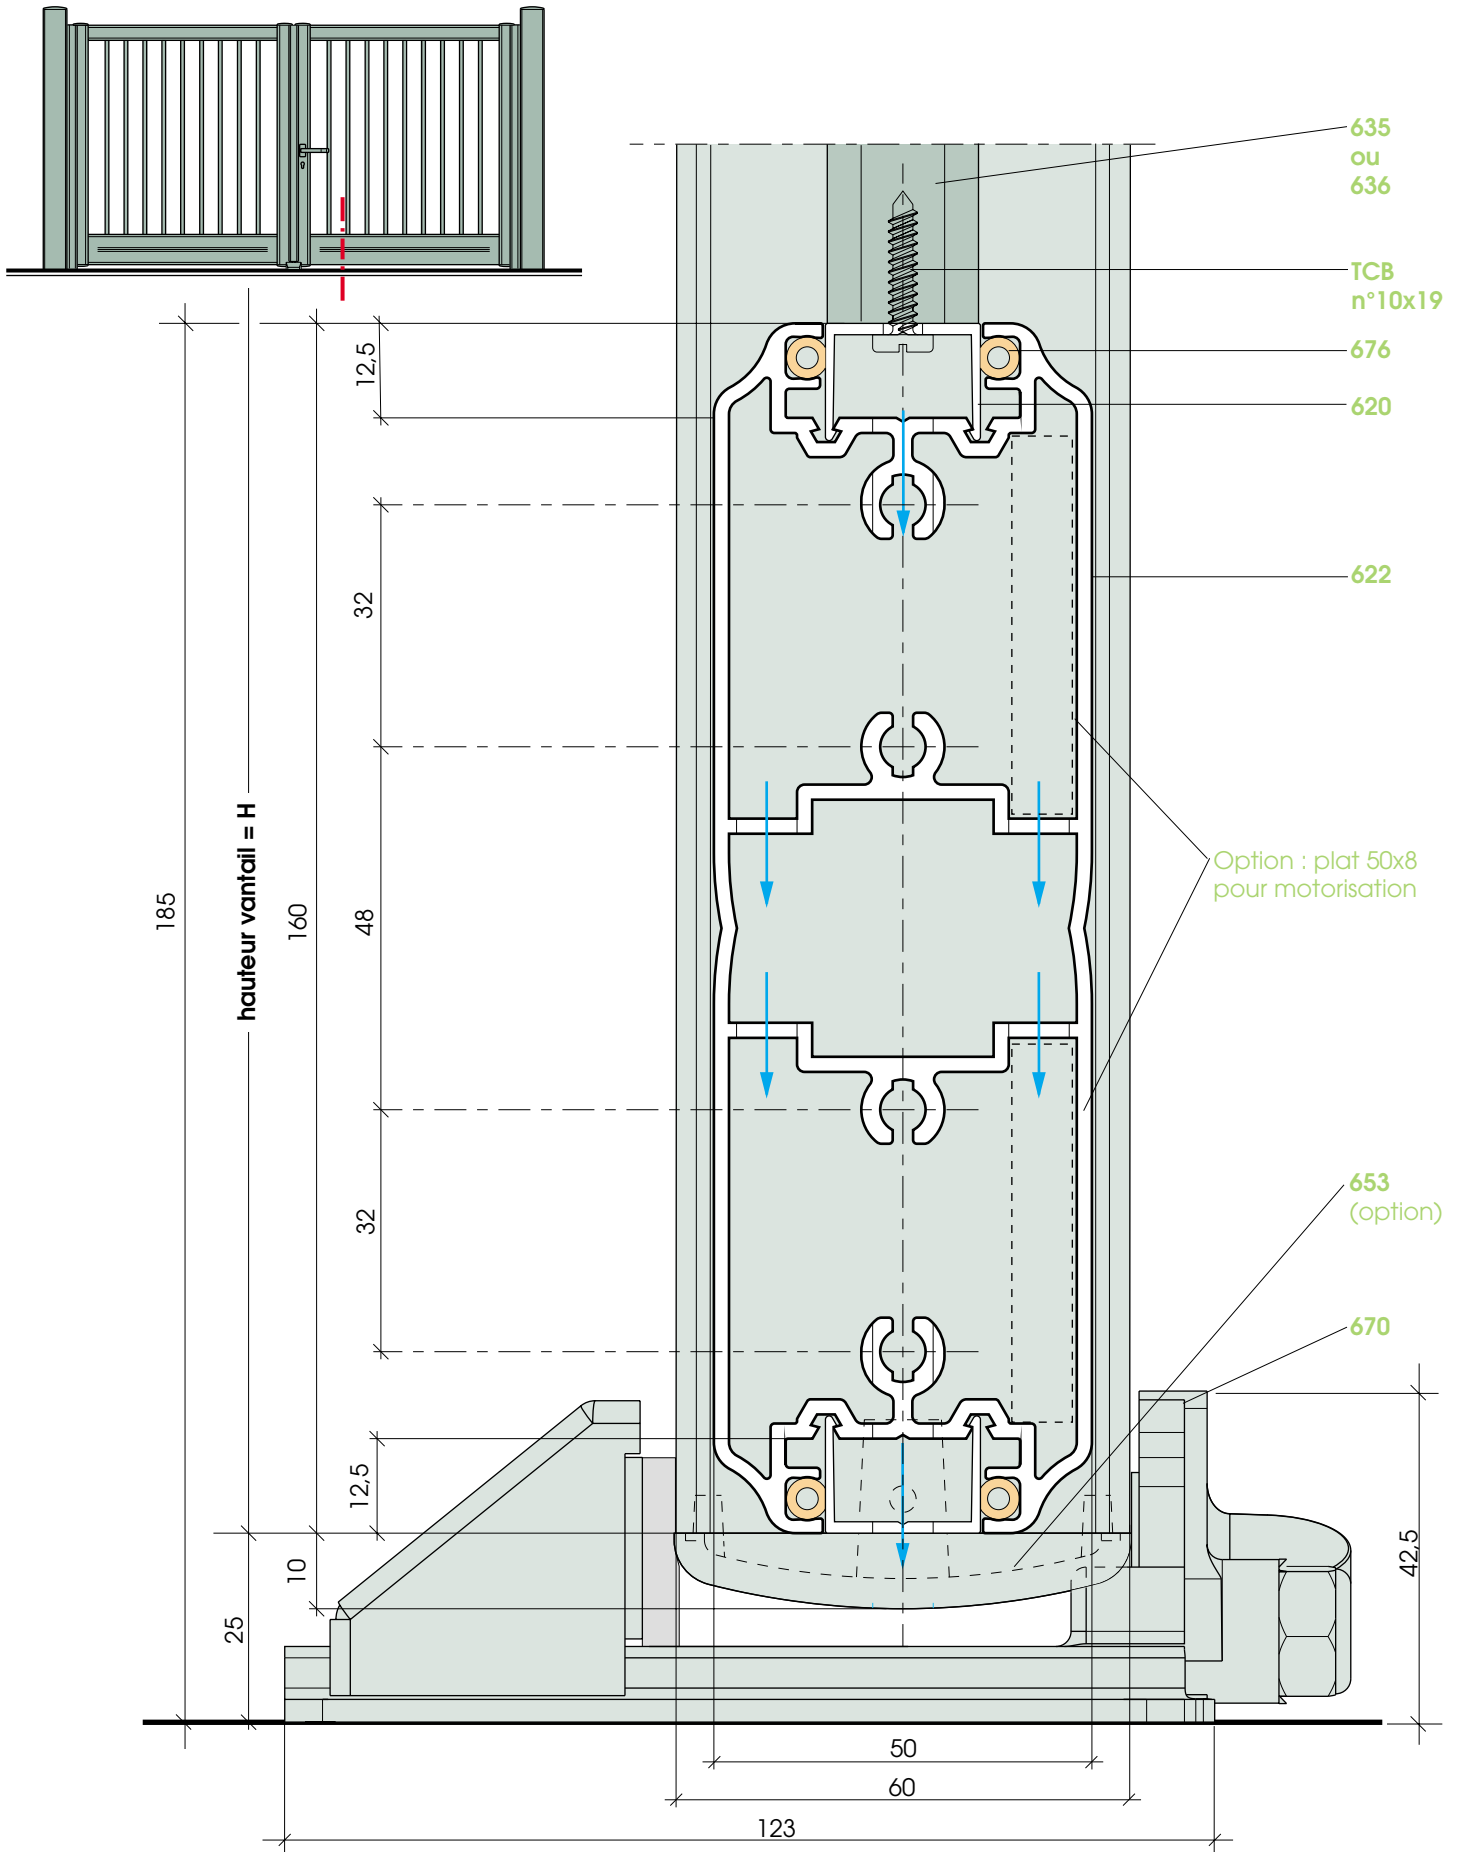

PIÈCE BASSE

COUPE HORIZONTALE SUR RÉGULATEUR DE PENTE Ech. 1

PIÈCE HAUTE

COUPE HORIZONTALE SUR SERRURE DE PORTAIL COULISSANT Ech. 1

COUPE HORIZONTALE SUR ASSEMBLAGE VANTAUX

COUPE VERTICALE Ech. 1

COUPE VERTICALE SUR TRAVERSE INTERMÉDIAIRE Ech. 1

COUPE VERTICALE SUR PORTAIL BATTANT Ech. 1

COUPE HORIZONTALE SUR MENEAU Ech. 1

COUPE HORIZONTALE SUR MENEAU Ech. 1

COUPE VERTICALE SUR TRAVERSE BASSE CLÔTURE Ech. 1

COUPE HORIZONTALE Ech. 1

COUPE HORIZONTALE Ech. 1