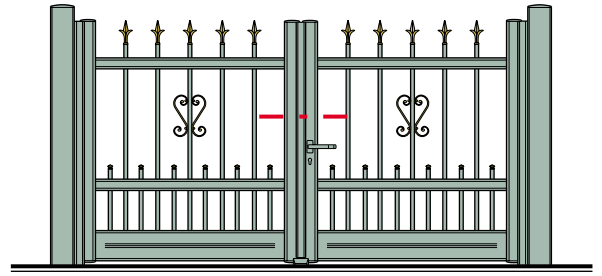

AABIS

212 rue Aristide Bergès
38340 VOREPPE
Tél. : 04.76.50.00.00
Fax. : 04.76.50.07.49

COUPES VERTICALES Ech. 1/2

COUPES HORIZONTALES Ech. 1/2

COUPE HORIZONTALE SUR SERRURE VANTAIL SIMPLE Ech. 1

COUPE HORIZONTALE SUR SERRURE VANTAUX DOUBLES Ech. 1

DÉTAILS ECH. 1

COUPE HORIZONTALE SUR SERRURE VANTAIL SIMPLE Ech. 1

COUPE HORIZONTALE SUR GOND VANTAIL SIMPLE Ech. 1

COUPE HORIZONTALE SUR PAUMELLE Ech. 1

COUPE HORIZONTALE SUR GOND Ech. 1

COUPE HORIZONTALE SUR RÉGULATEUR DE PENTE Ech. 1

PIÈCE BASSE

COUPE HORIZONTALE SUR RÉGULATEUR DE PENTE Ech. 1

PIÈCE HAUTE

COUPE HORIZONTALE SUR SERRURE DE PORTAIL COULISSANT Ech. 1

COUPE HORIZONTALE SUR ASSEMBLAGE VANTAUX

COUPE VERTICALE Ech. 1

COUPE VERTICALE SUR TRAVERSE INTERMÉDIAIRE Ech. 1