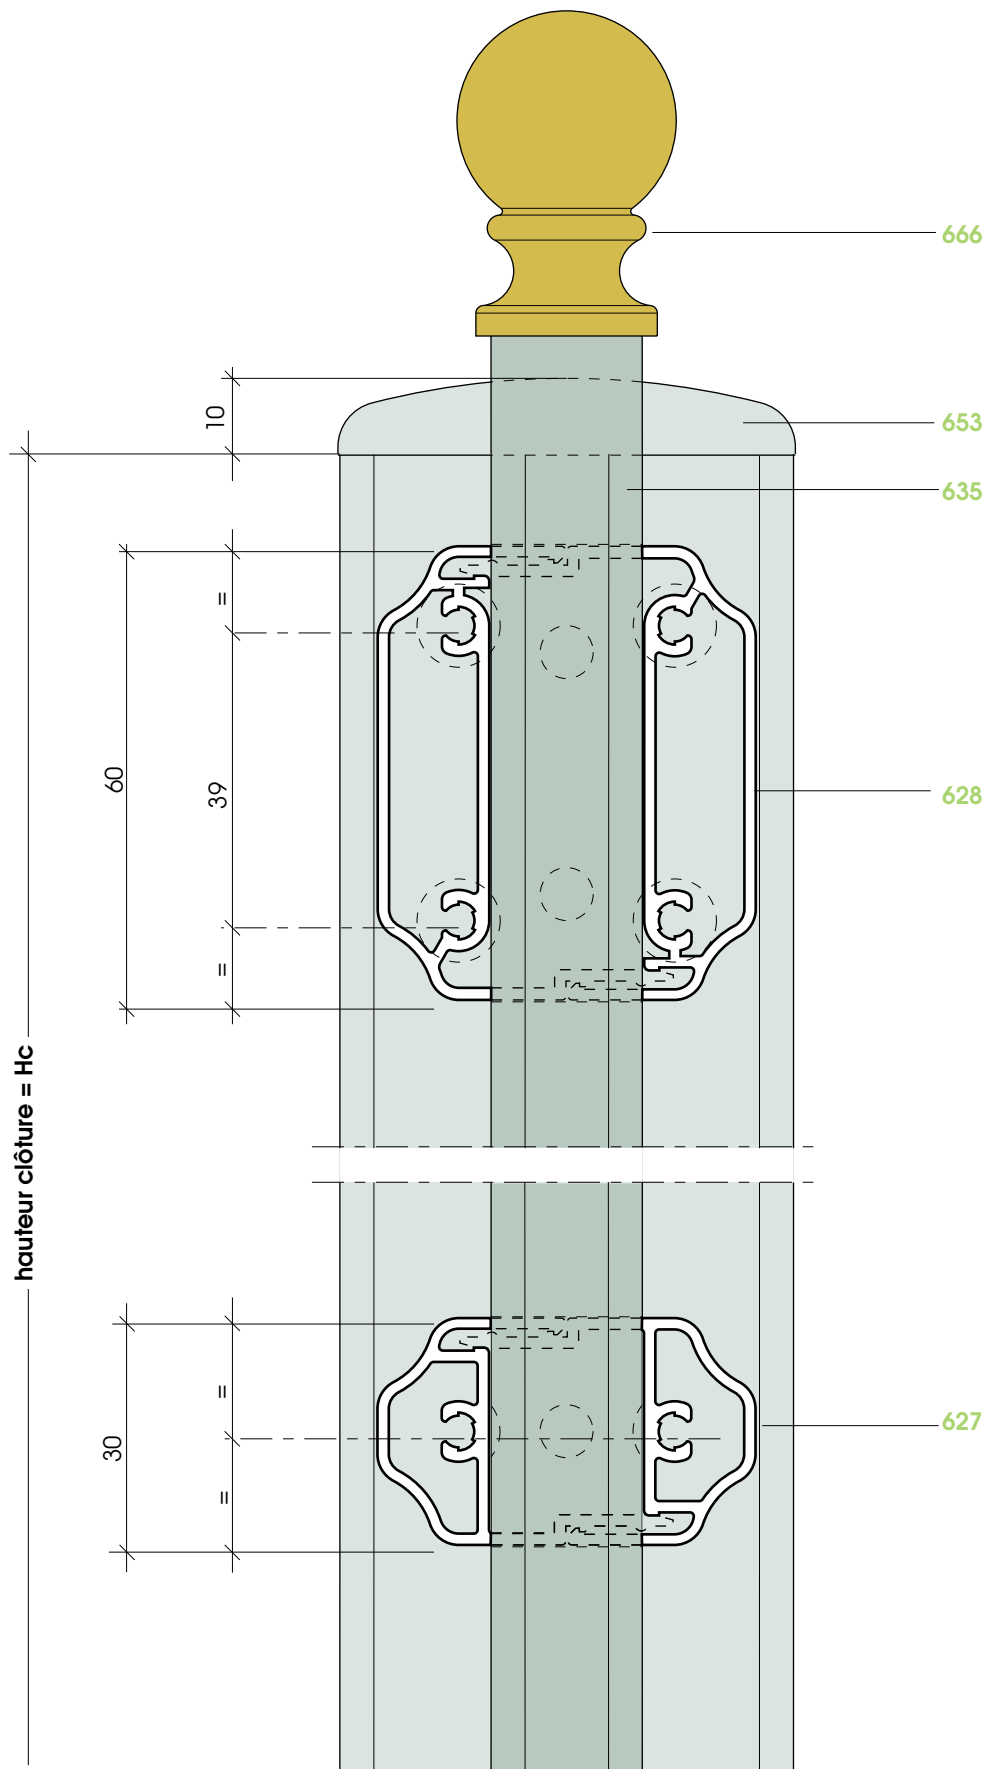

PIÈCE BASSE

COUPE HORIZONTALE SUR RÉGULATEUR DE PENTE Ech. 1

PIÈCE HAUTE

COUPE HORIZONTALE SUR SERRURE DE PORTAIL COULISSANT Ech. 1

COUPE HORIZONTALE SUR ASSEMBLAGE VANTAUX

COUPE VERTICALE Ech. 1

COUPE VERTICALE SUR TRAVERSE INTERMÉDIAIRE Ech. 1

COUPE VERTICALE SUR PORTAIL BATTANT Ech. 1

COUPE HORIZONTALE SUR MENEAU Ech. 1

COUPE HORIZONTALE SUR MENEAU Ech. 1

COUPE VERTICALE SUR TRAVERSE BASSE CLÔTURE Ech. 1

COUPE HORIZONTALE Ech. 1

COUPE HORIZONTALE Ech. 1