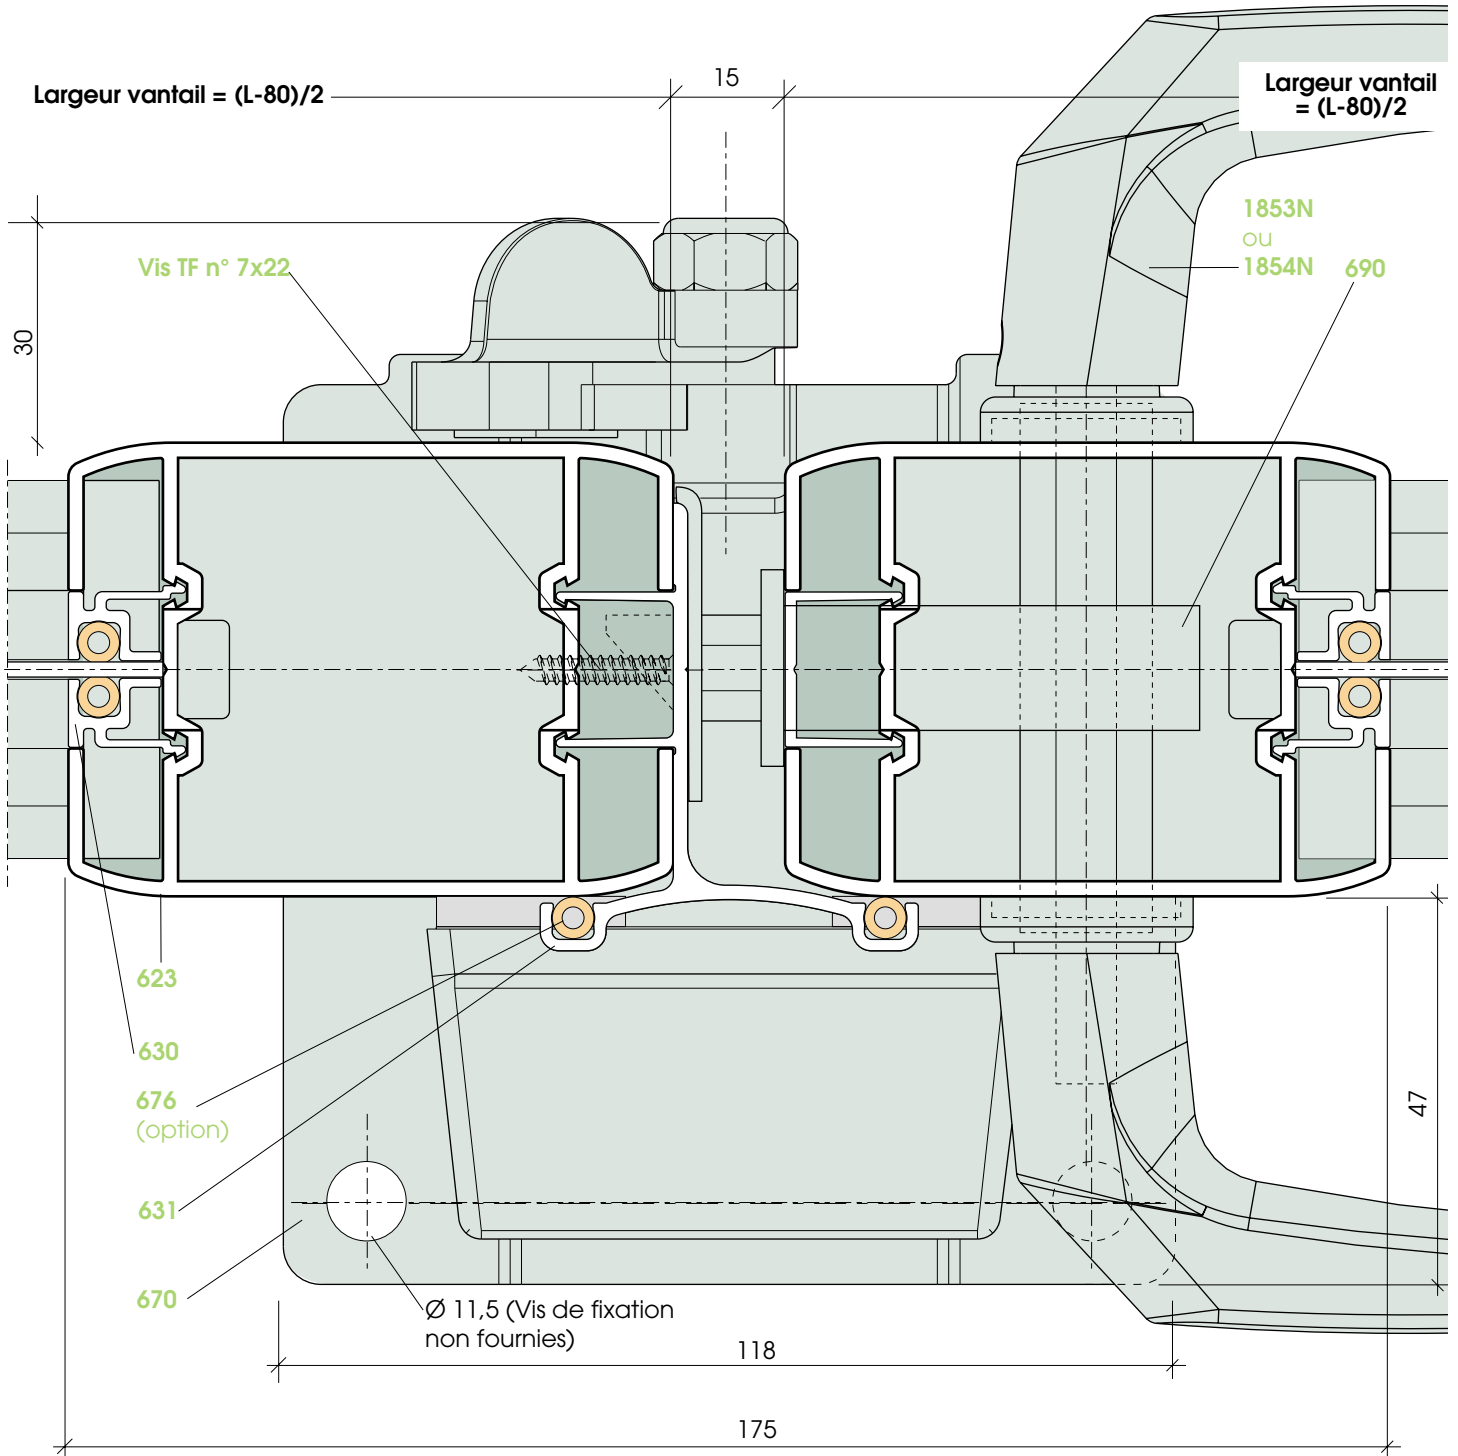

DÉTAILS ECH. 1

COUPE HORIZONTALE SUR SERRURE VANTAIL SIMPLE Ech. 1

COUPE HORIZONTALE SUR GOND VANTAIL SIMPLE Ech. 1

COUPE HORIZONTALE SUR PAUMELLE Ech. 1

COUPE HORIZONTALE SUR GOND Ech. 1

COUPE HORIZONTALE SUR RÉGULATEUR DE PENTE Ech. 1