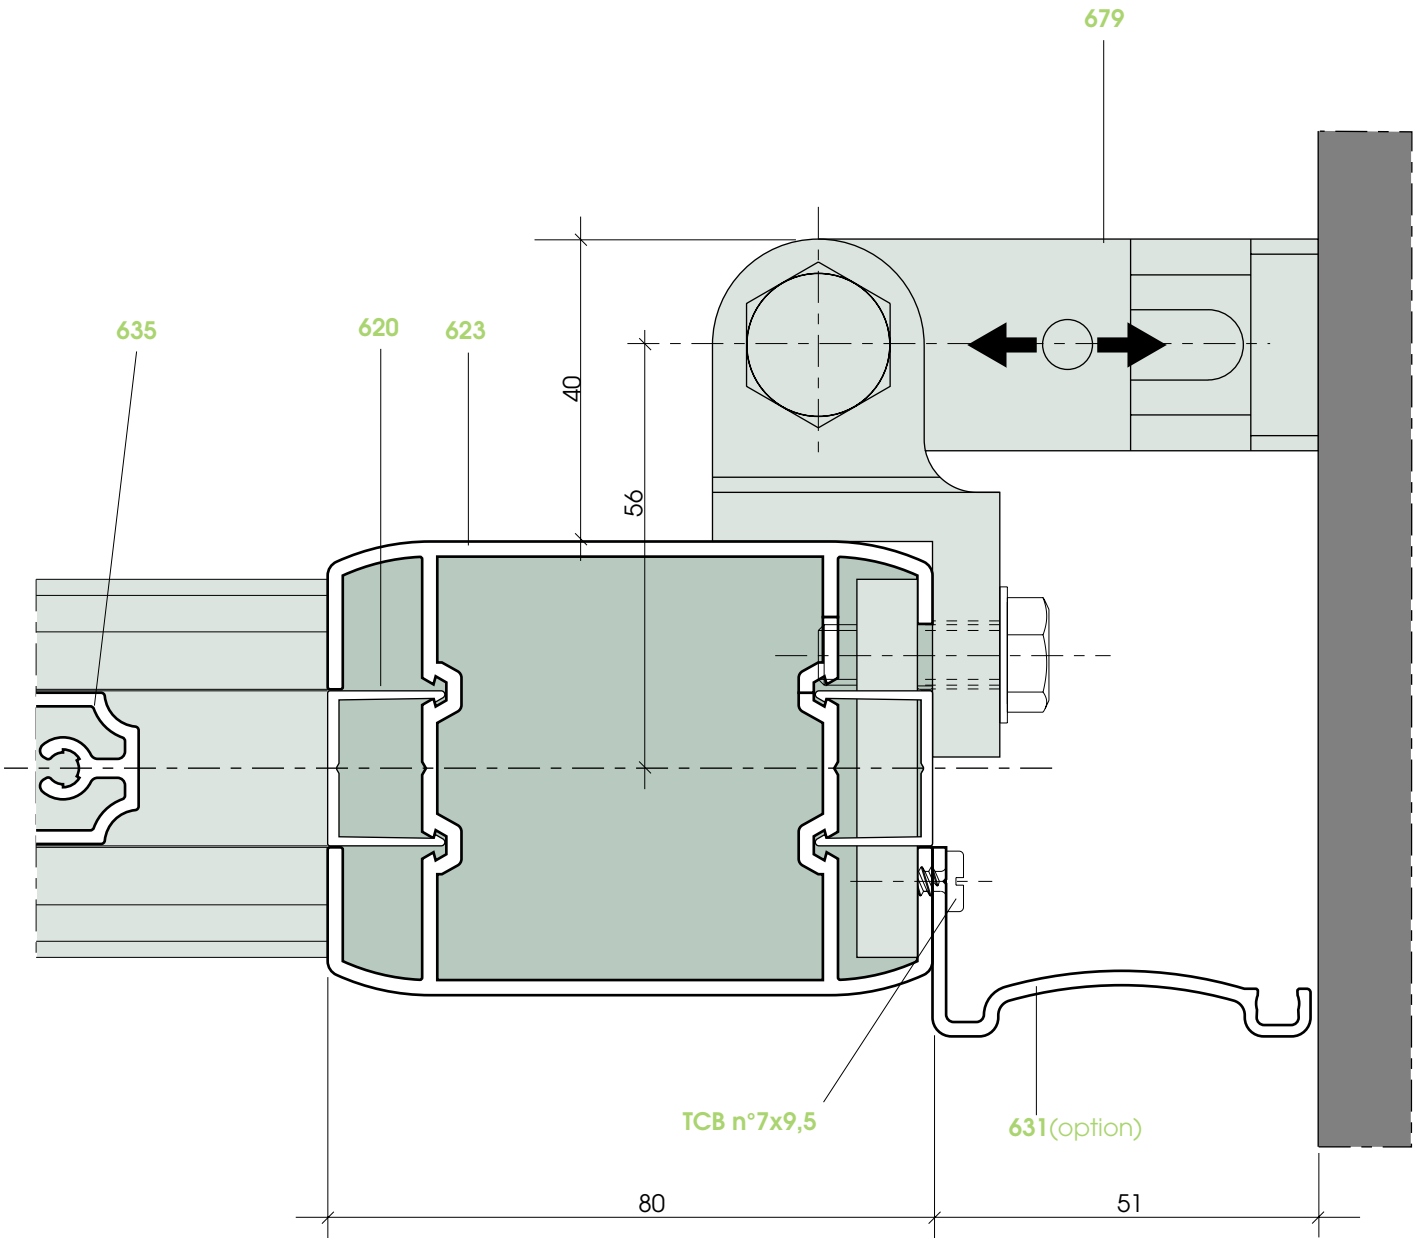

DÉTAILS ECH. 1

COUPE HORIZONTALE SUR SERRURE VANTAIL SIMPLE Ech. 1

COUPE HORIZONTALE SUR GOND VANTAIL SIMPLE Ech. 1

COUPE HORIZONTALE SUR PAUMELLE Ech. 1

COUPE HORIZONTALE SUR GOND Ech. 1

COUPE HORIZONTALE SUR RÉGULATEUR DE PENTE Ech. 1

PIÈCE BASSE

COUPE HORIZONTALE SUR RÉGULATEUR DE PENTE Ech. 1

PIÈCE HAUTE

COUPE HORIZONTALE SUR SERRURE DE PORTAIL COULISSANT Ech. 1

COUPE HORIZONTALE SUR ASSEMBLAGE VANTAUX

COUPE VERTICALE Ech. 1

COUPE VERTICALE SUR TRAVERSE INTERMÉDIAIRE Ech. 1