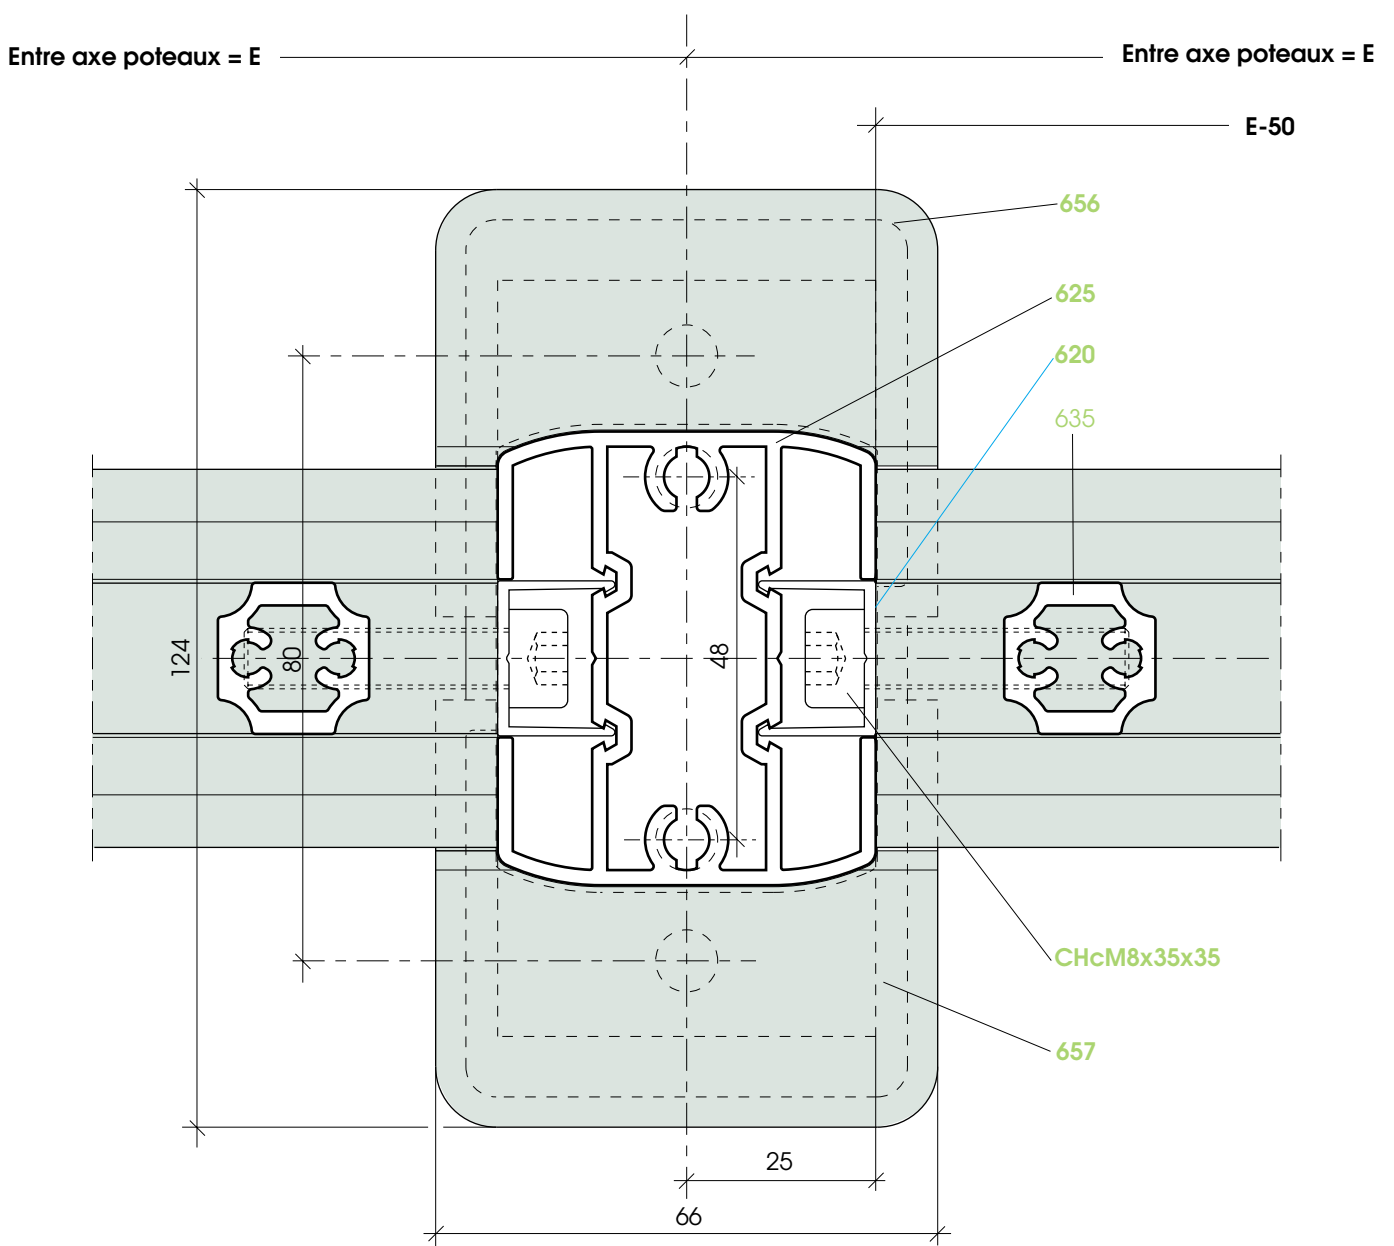

PIÈCE BASSE

COUPE HORIZONTALE SUR RÉGULATEUR DE PENTE Ech. 1

PIÈCE HAUTE

COUPE HORIZONTALE SUR SERRURE DE PORTAIL COULISSANT Ech. 1

COUPE HORIZONTALE SUR ASSEMBLAGE VANTAUX

COUPE VERTICALE Ech. 1

COUPE VERTICALE SUR TRAVERSE INTERMÉDIAIRE Ech. 1

COUPE VERTICALE SUR PORTAIL BATTANT Ech. 1

COUPE HORIZONTALE SUR MENEAU Ech. 1

COUPE HORIZONTALE SUR MENEAU Ech. 1

COUPE VERTICALE SUR TRAVERSE BASSE CLÔTURE Ech. 1

COUPE HORIZONTALE Ech. 1

COUPE HORIZONTALE Ech. 1