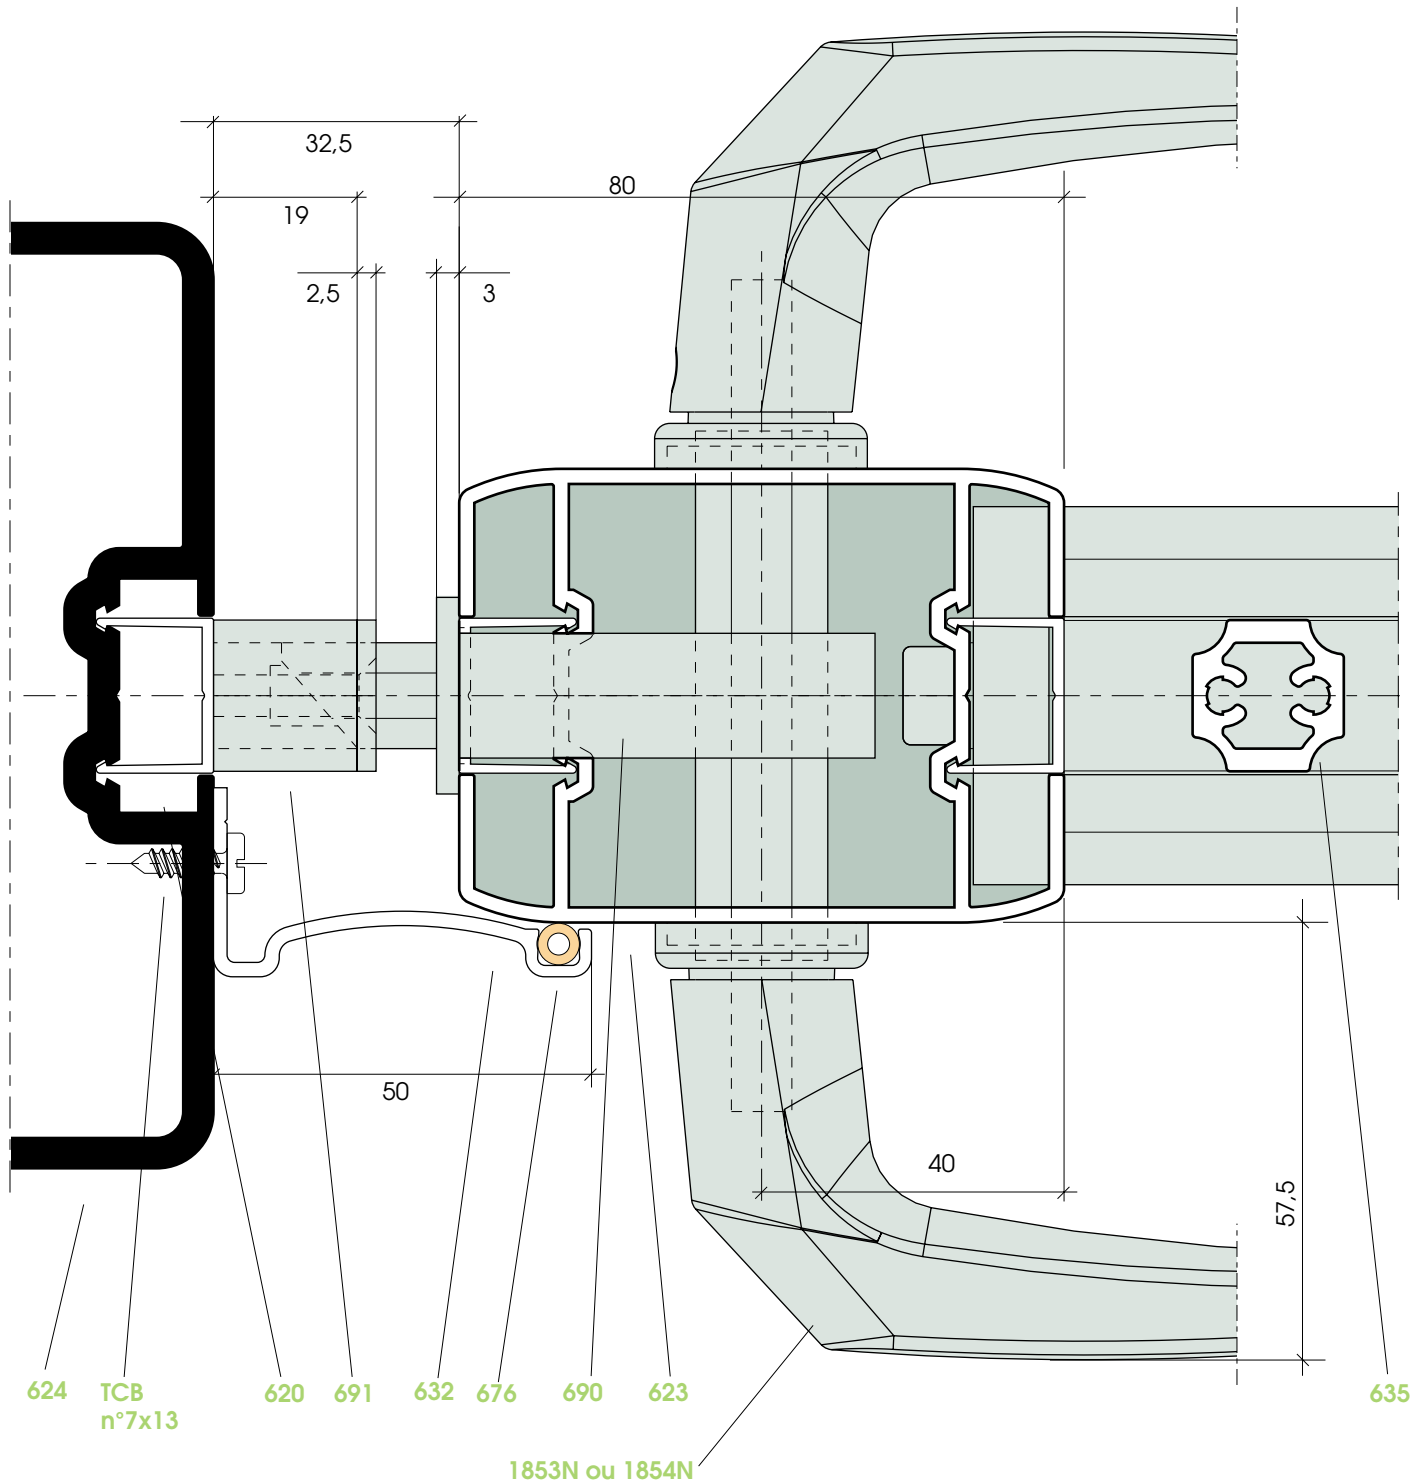

COUPE HORIZONTALE SUR SERRURE VANTAIL SIMPLE Ech. 1