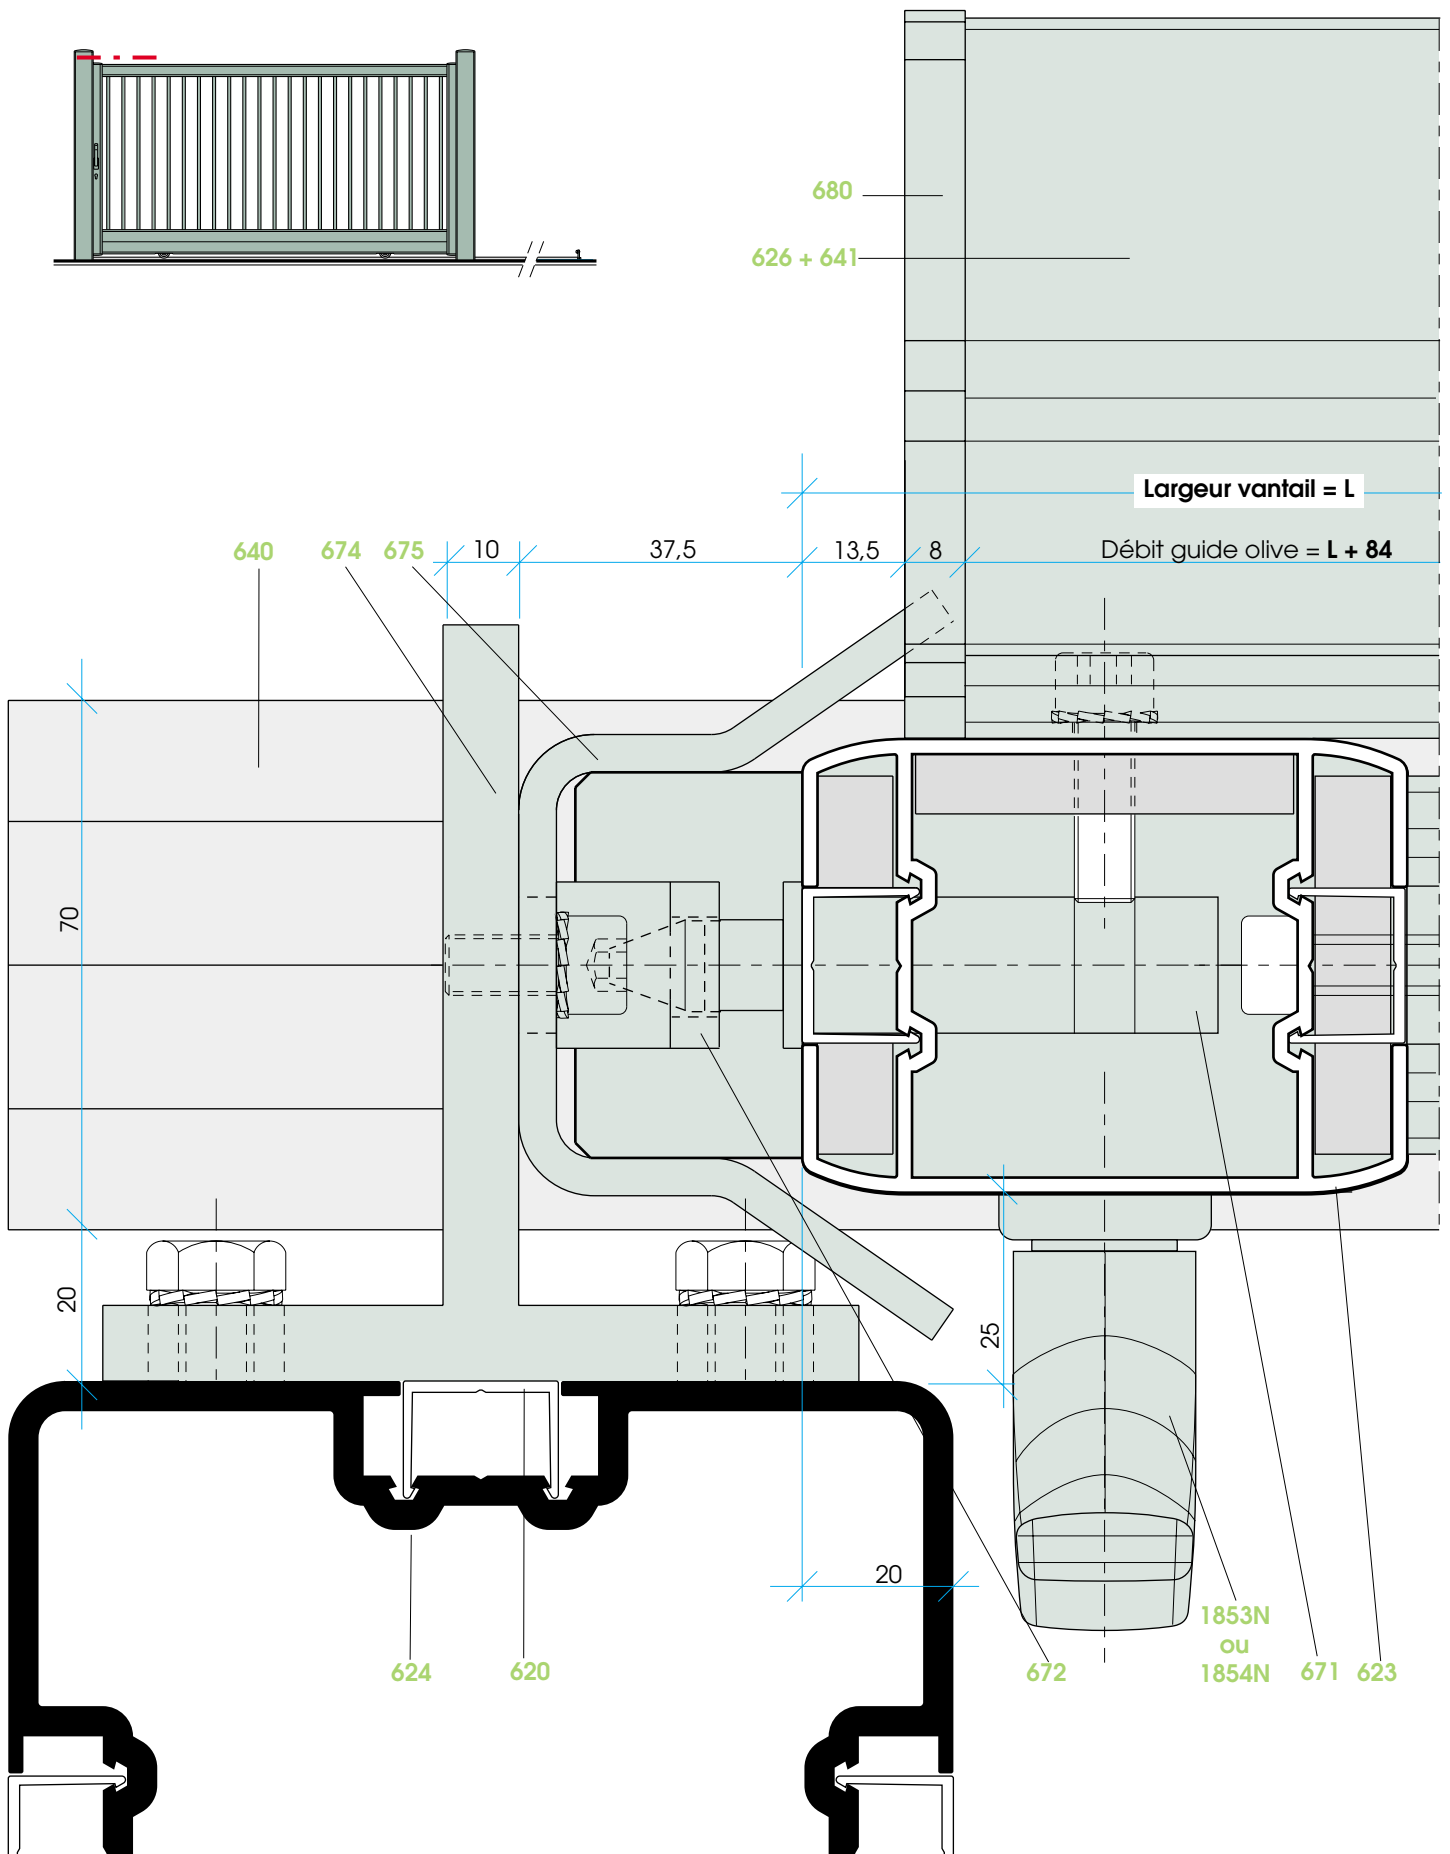

DÉTAILS ECH. 1

COUPE HORIZONTALE SUR SERRURE VANTAIL SIMPLE Ech. 1

COUPE HORIZONTALE SUR GOND VANTAIL SIMPLE Ech. 1

COUPE HORIZONTALE SUR PAUMELLE Ech. 1

COUPE HORIZONTALE SUR GOND Ech. 1

COUPE HORIZONTALE SUR RÉGULATEUR DE PENTE Ech. 1

PIÈCE BASSE

COUPE HORIZONTALE SUR RÉGULATEUR DE PENTE Ech. 1

PIÈCE HAUTE

COUPE HORIZONTALE SUR SERRURE DE PORTAIL COULISSANT Ech. 1

COUPE HORIZONTALE SUR ASSEMBLAGE VANTAUX

COUPE VERTICALE Ech. 1

COUPE VERTICALE SUR TRAVERSE INTERMÉDIAIRE Ech. 1

COUPE VERTICALE SUR PORTAIL BATTANT Ech. 1

COUPE HORIZONTALE SUR MENEAU Ech. 1

COUPE HORIZONTALE SUR MENEAU Ech. 1

COUPE VERTICALE SUR TRAVERSE BASSE CLÔTURE Ech. 1

COUPE HORIZONTALE Ech. 1

COUPE HORIZONTALE Ech. 1