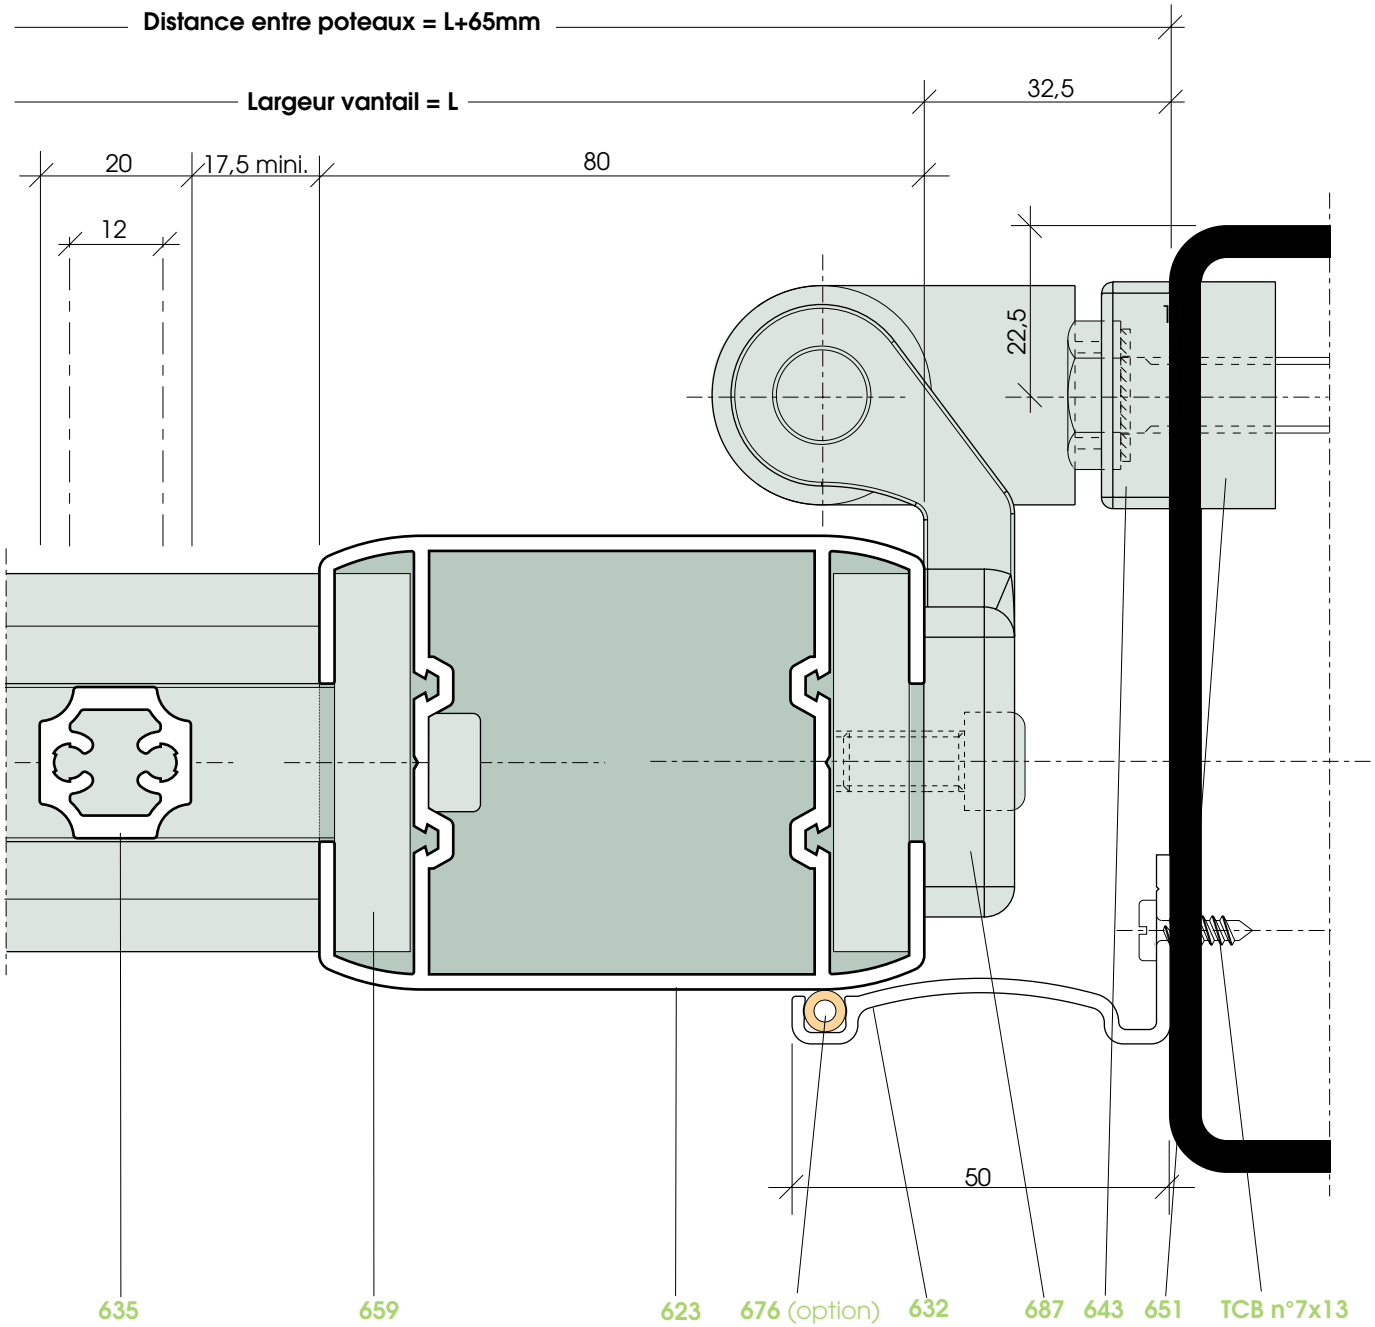

DÉTAILS ECH. 1

COUPE HORIZONTALE SUR SERRURE VANTAIL SIMPLE Ech. 1

COUPE HORIZONTALE SUR GOND VANTAIL SIMPLE Ech. 1

COUPE HORIZONTALE SUR PAUMELLE Ech. 1

COUPE HORIZONTALE SUR GOND Ech. 1

COUPE HORIZONTALE SUR RÉGULATEUR DE PENTE Ech. 1

PIÈCE BASSE

COUPE HORIZONTALE SUR RÉGULATEUR DE PENTE Ech. 1

PIÈCE HAUTE

COUPE HORIZONTALE SUR SERRURE DE PORTAIL COULISSANT Ech. 1

COUPE HORIZONTALE SUR ASSEMBLAGE VANTAUX

COUPE VERTICALE Ech. 1

COUPE VERTICALE SUR TRAVERSE INTERMÉDIAIRE Ech. 1