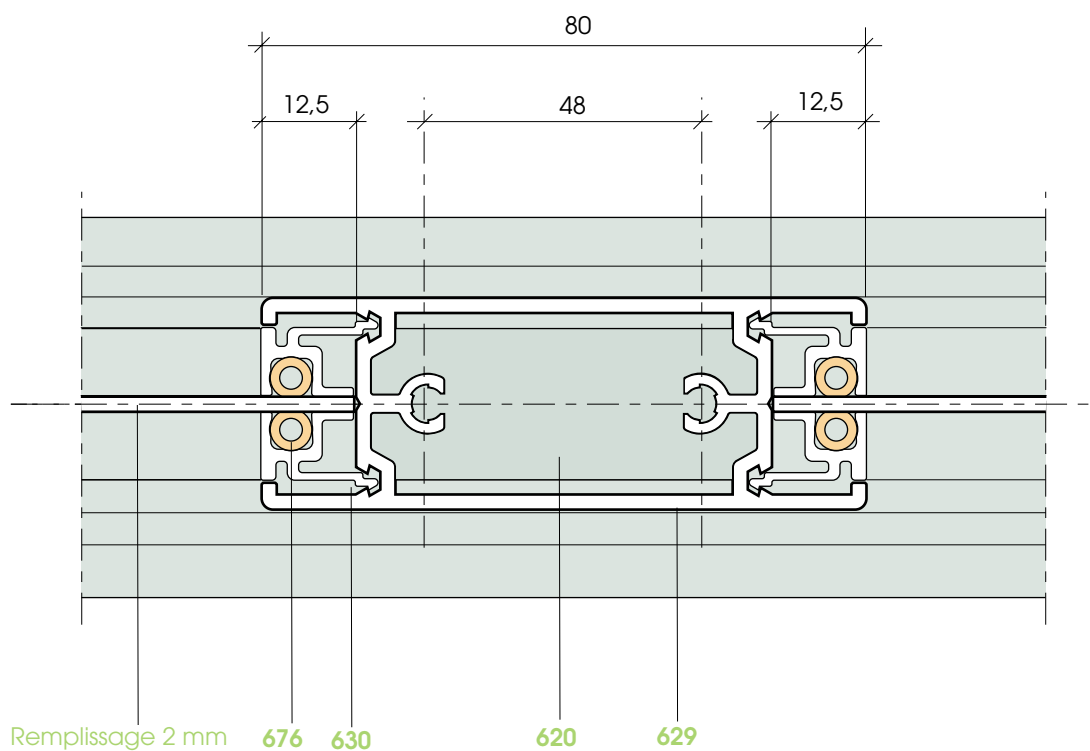

COUPE HORIZONTALE SUR MENEAU Ech. 1