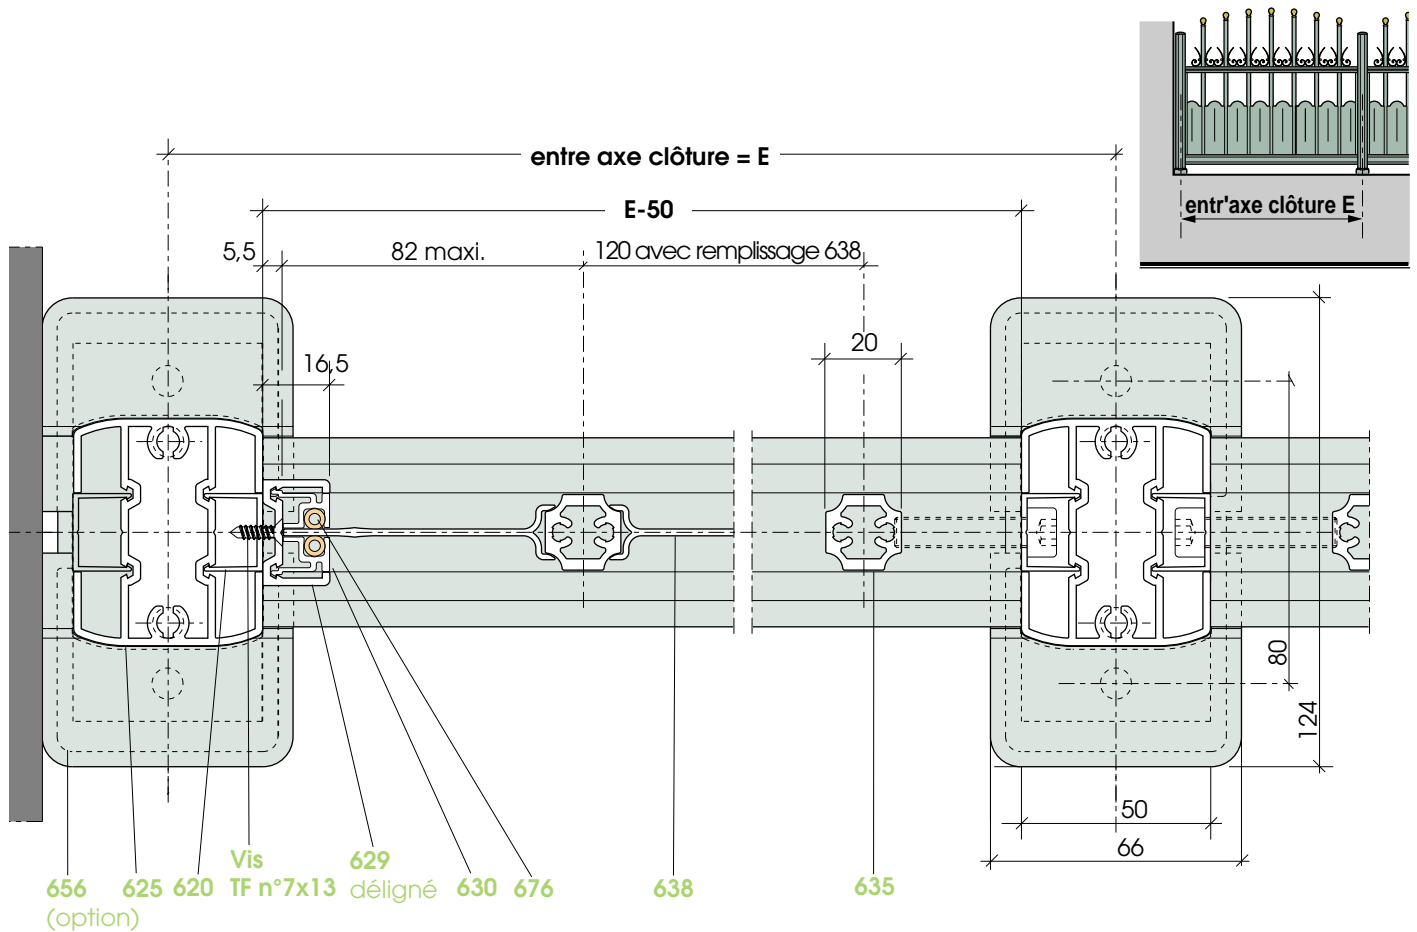

COUPES HORIZONTALES Ech. 1/2