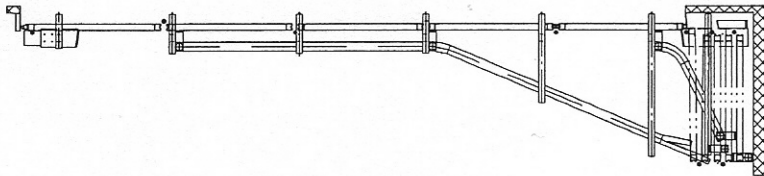

Aperçu porte coulissante accordéon

Profil en acier série 60 mm

Übersicht Schiebefalttor

Stahlrohrserie 60 mm

Schiebefalttor 3-flügelig 0+3

Detailplan siehe
Seite 5.105.01

Porte coulissante accordéon à 3 vantaux 0+3

Plan détaillé voir
page 5.105.01

Schiebefalttor 4-flügelig 0+4

Detailplan siehe
Seite 5.105.02

Porte coulissante accordéon à 4 vantaux 0+4

Plan détaillé voir
page 5.105.02

Schiebefalttor 5-flügelig 0+5

Detailplan siehe
Seite 5.105.03

Porte coulissante accordéon à 5 vantaux 0+5

Plan détaillé voir
page 5.105.03

Schiebefalttor 6-flügelig 0+6

Detailplan siehe
Seite 5.105.04

Porte coulissante accordéon à 6 vantaux 0+6

Plan détaillé voir
page 5.105.04