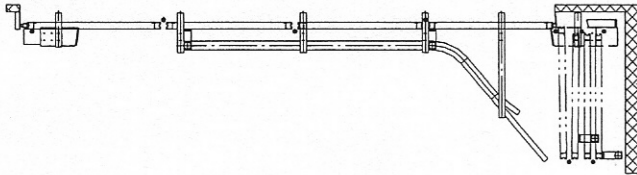

Aperçu porte coulissante accordéon

Profil en acier série 60 mm

Übersicht Schiebefalttor

Stahlrohrserie 60 mm

Schiebefalttor 3-flügelig 0+3

Detailplan siehe
Seite 5.105.01

Porte coulissante accordéon à 3 vantaux 0+3

Plan détaillé voir
page 5.105.01

Schiebefalttor 4-flügelig 0+4

Detailplan siehe
Seite 5.105.02

Porte coulissante accordéon à 4 vantaux 0+4

Plan détaillé voir
page 5.105.02

Schiebefalttor 5-flügelig 0+5

Detailplan siehe
Seite 5.105.03

Porte coulissante accordéon à 5 vantaux 0+5

Plan détaillé voir
page 5.105.03

Schiebefalttor 6-flügelig 0+6

Detailplan siehe
Seite 5.105.04

Porte coulissante accordéon à 6 vantaux 0+6

Plan détaillé voir
page 5.105.04