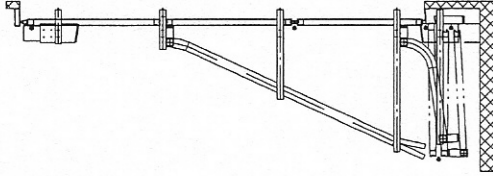

Aperçu porte coulissante accordéon

Profil en acier série 60 mm

Übersicht Schiebefalttor

Stahlrohrserie 60 mm

Schiebefalttor 3-flügelig 0+3

Detailplan siehe
Seite 5.105.01

Porte coulissante accordéon à 3 vantaux 0+3

Plan détaillé voir
page 5.105.01

Schiebefalttor 4-flügelig 0+4

Detailplan siehe
Seite 5.105.02

Porte coulissante accordéon à 4 vantaux 0+4

Plan détaillé voir
page 5.105.02

Schiebefalttor 5-flügelig 0+5

Detailplan siehe
Seite 5.105.03