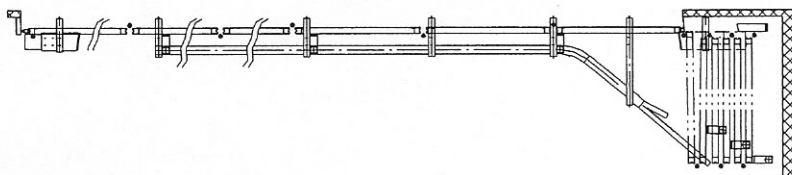

Aperçu porte coulissante accordéon

Profil en acier série 60 mm

Übersicht Schiebefalttor

Stahlrohrserie 60 mm

Schiebefalttor 3-flügelig 0+3

Detailplan siehe
Seite 5.105.01

Porte coulissante accordéon à 3 vantaux 0+3

Plan détaillé voir
page 5.105.01

Schiebefalttor 4-flügelig 0+4

Detailplan siehe
Seite 5.105.02

Porte coulissante accordéon à 4 vantaux 0+4

Plan détaillé voir
page 5.105.02

Schiebefalttor 5-flügelig 0+5

Detailplan siehe
Seite 5.105.03

Porte coulissante accordéon à 5 vantaux 0+5

Plan détaillé voir
page 5.105.03

Schiebefalttor 6-flügelig 0+6

Detailplan siehe
Seite 5.105.04

Porte coulissante accordéon à 6 vantaux 0+6

Plan détaillé voir
page 5.105.04