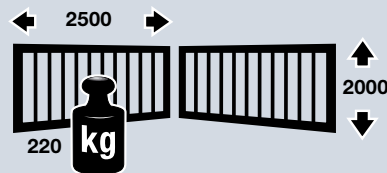

Motorisations de portails pivotants RotaMatic

RotaMatic

Largeur des vantaux
max. 2500 mm

Hauteur des vantaux
max. 2000 mm

Poids
max. 220 kg

RotaMatic P/PL

Largeur des vantaux
max. 2500 mm (P)
max. 4000 mm (PL)

Hauteur des vantaux
max. 2000 mm

Poids
max. 400 kg

RotaMatic P io/PL io

Largeur des vantaux
max. 2500 mm (P io)
max. 4000 mm (PL io)

Hauteur des vantaux
max. 2000 mm

Poids
max. 400 kg

- Sécurité accrue grâce à l'affichage du statut sur l'émetteur io qui signale si la porte est ouverte ou fermée
- Plus de confort grâce à la combinaison avec l'automatisation pour l'habitat io-homecontrol®