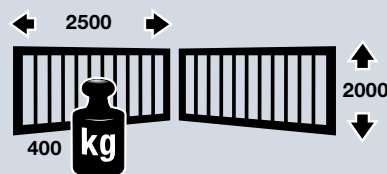

Motorisations de portails pivotants RotaMatic

RotaMatic

Largeur des vantaux
max. 2500 mm

Hauteur des vantaux
max. 2000 mm

Poids
max. 220 kg

RotaMatic P/PL

Largeur des vantaux
max. 2500 mm (P)
max. 4000 mm (PL)

Hauteur des vantaux
max. 2000 mm

Poids
max. 400 kg

RotaMatic P io/PL io

Largeur des vantaux
max. 2500 mm (P io)
max. 4000 mm (PL io)

Hauteur des vantaux
max. 2000 mm

Poids
max. 400 kg

- Sécurité accrue grâce à l'affichage du statut sur l'émetteur io qui signale si la porte est ouverte ou fermée
- Plus de confort grâce à la combinaison avec l'automatisation pour l'habitat io-homecontrol®