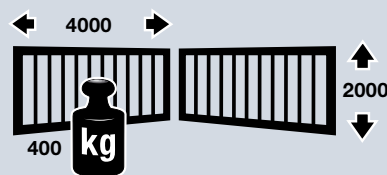

Motorisations de portails pivotants RotaMatic

RotaMatic

Largeur des vantaux
max. 2500 mm

Hauteur des vantaux
max. 2000 mm

Poids
max. 220 kg

RotaMatic P/PL

Largeur des vantaux
max. 2500 mm (P)
max. 4000 mm (PL)

Hauteur des vantaux
max. 2000 mm

Poids
max. 400 kg

RotaMatic P io/PL io

Largeur des vantaux
max. 2500 mm (P io)
max. 4000 mm (PL io)

Hauteur des vantaux
max. 2000 mm

Poids
max. 400 kg

- Sécurité accrue grâce à l'affichage du statut sur l'émetteur io qui signale si la porte est ouverte ou fermée
- Plus de confort grâce à la combinaison avec l'automatisation pour l'habitat io-homecontrol®

Qualité et fonctions

- Fermeture automatique pour fermer le portail après 60 secondes (nécessite une cellule photoélectrique)
- Butée de portail fermé inutile, recommandée à partir d'une largeur de vantail de 1500 mm (option)
- Manœuvre facile du déverrouillage de secours
- Débrayage de secours verrouillable (option)
- Livraison de série avec émetteur à 4 touches (HSM4)
- Récepteur radio intégré à 2 canaux
- RotaMatic convient également pour les régions plus froides grâce au chauffage intégré en option
- Limiteur d'effort réglable
- Inversion sûre en cas d'obstacle : jusqu'en butée de portail ouvert ou inversion partielle (réglable)
- Variantes de ferrures spéciales pour configurations de montage particulières