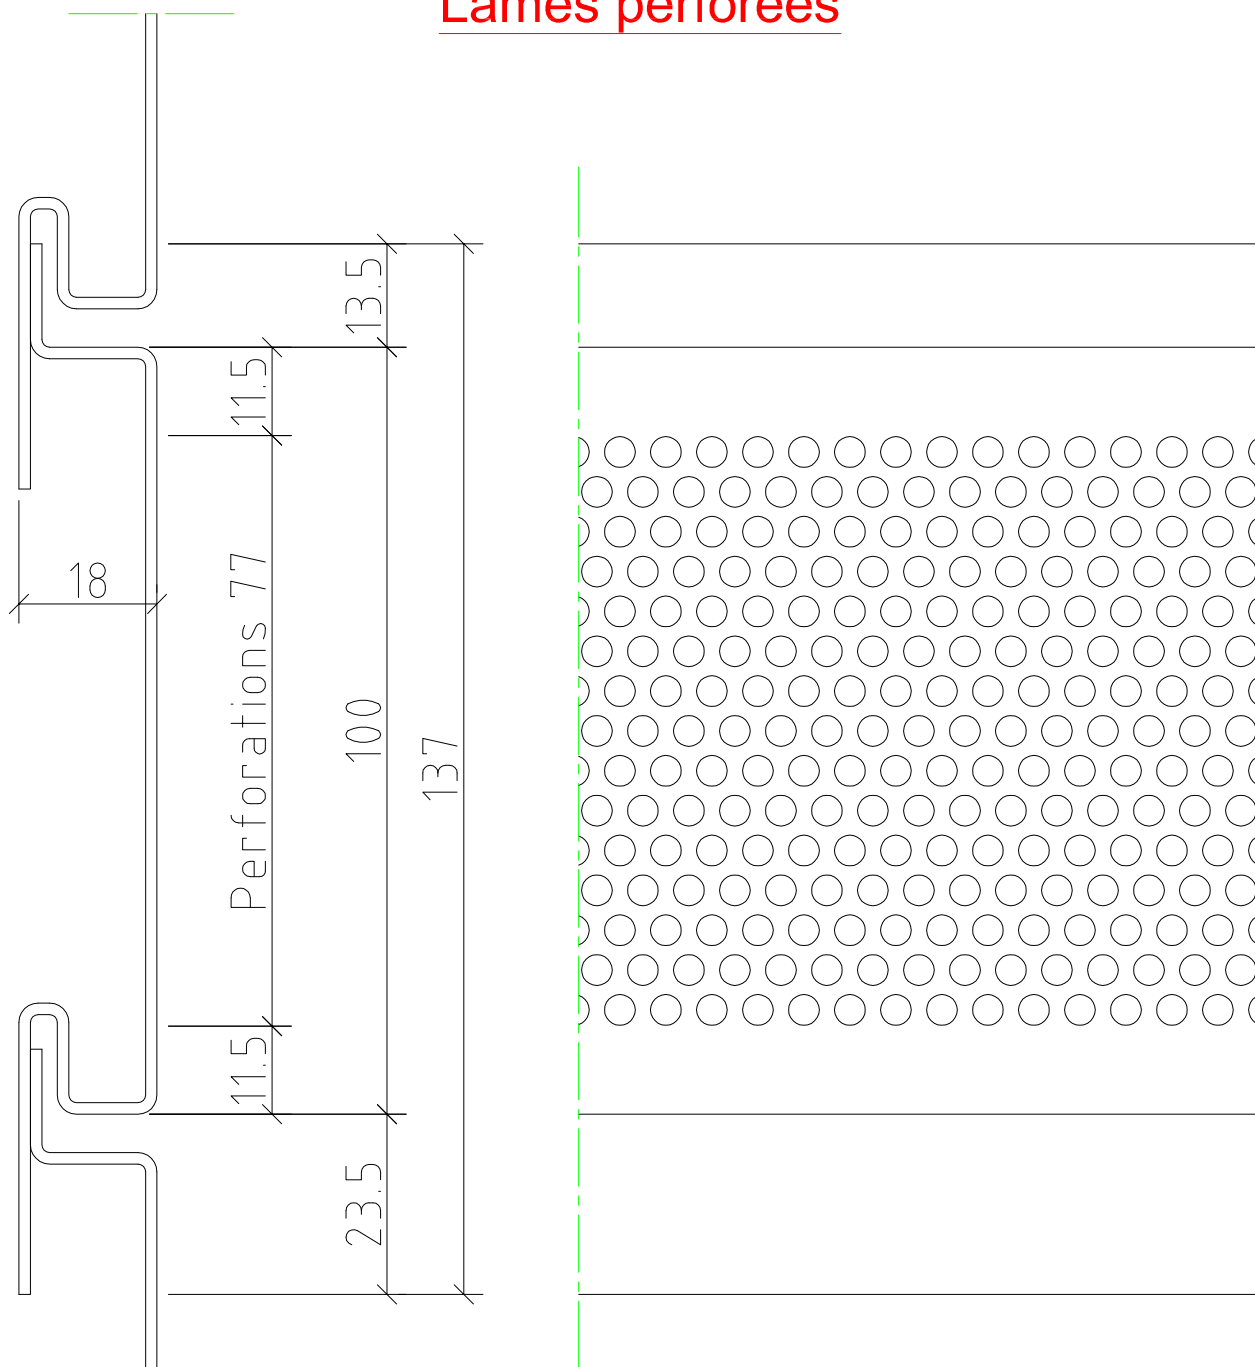

Lames perforées

Profil 100 x 18 mm.
Tôle aluminium éloxée naturel industriel EV1
Perforations \varnothing 4 mm.
Section d'aération \pm 30%
Pose horizontale ou verticale avec joint négatif de \pm 5 mm.