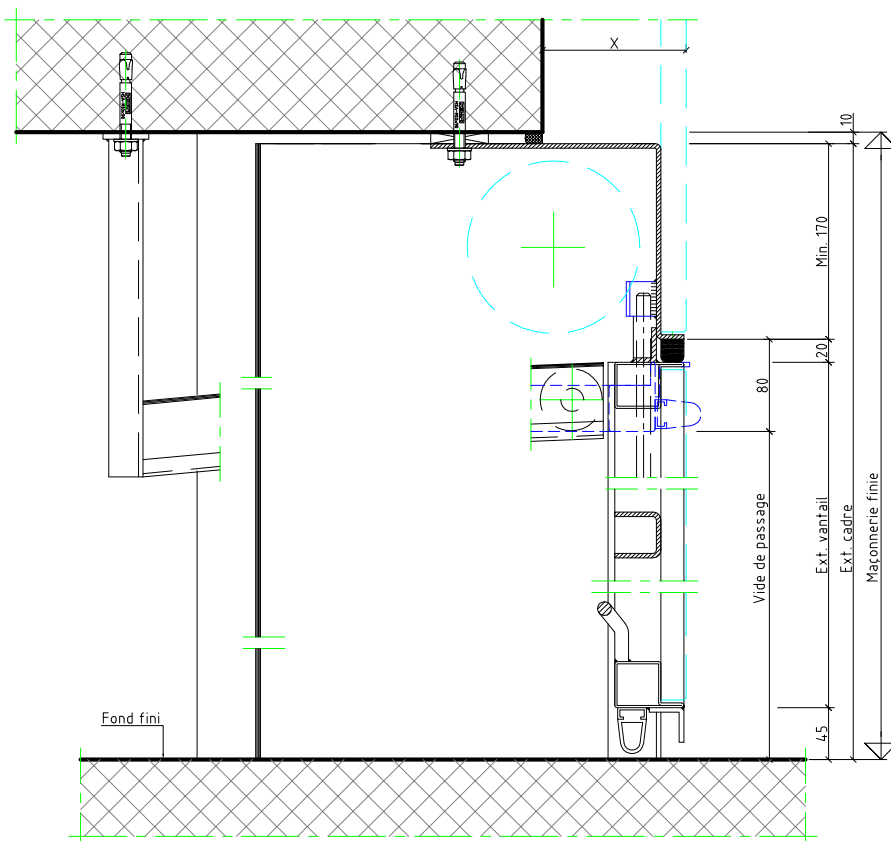

Variante A

Variante B

PORTES
BRODARD SA
1634 LA ROCHE

www.portes-brodard.ch

Ce plan est la propriété de
Portes Brodard SA tous droits
de reproduction réservés

PORTES
BRODARD SA
1806 St-Légier

TEL. 026 413 93 00
FAX 026 413 93 01