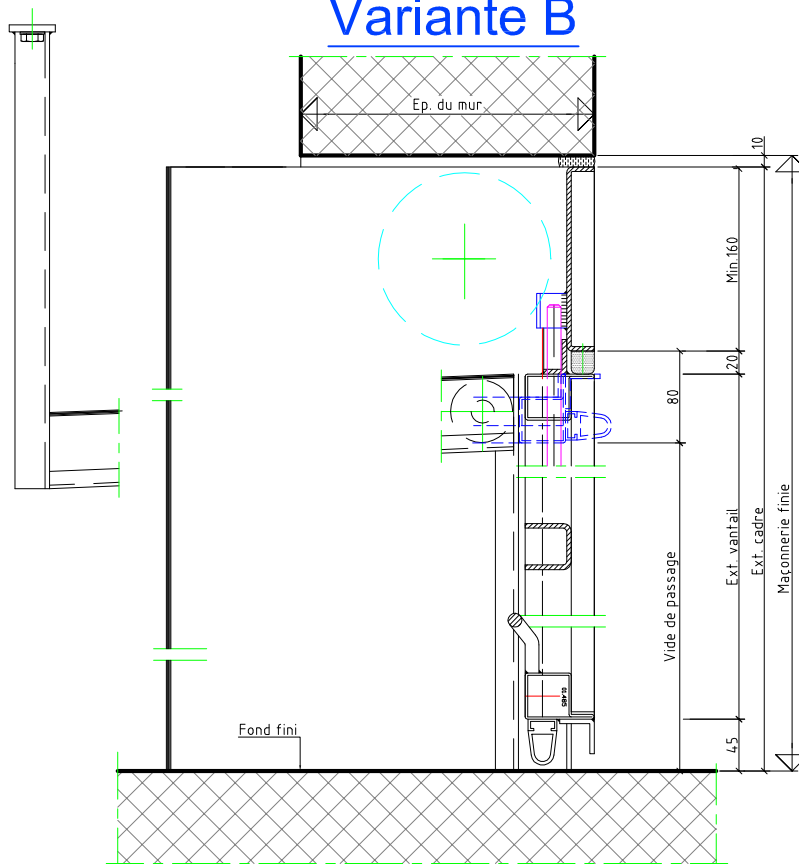

Variante A

Variante B

PORTES
BRODARD SA
1634 LA ROCHE

www.portes-brodard.ch

Ce plan est la propriété de
Portes Brodard SA tous droits
de reproduction réservés

PORTES
BRODARD SA
1806 St-Légier

TEL. 026 413 93 00
FAX 026 413 93 01